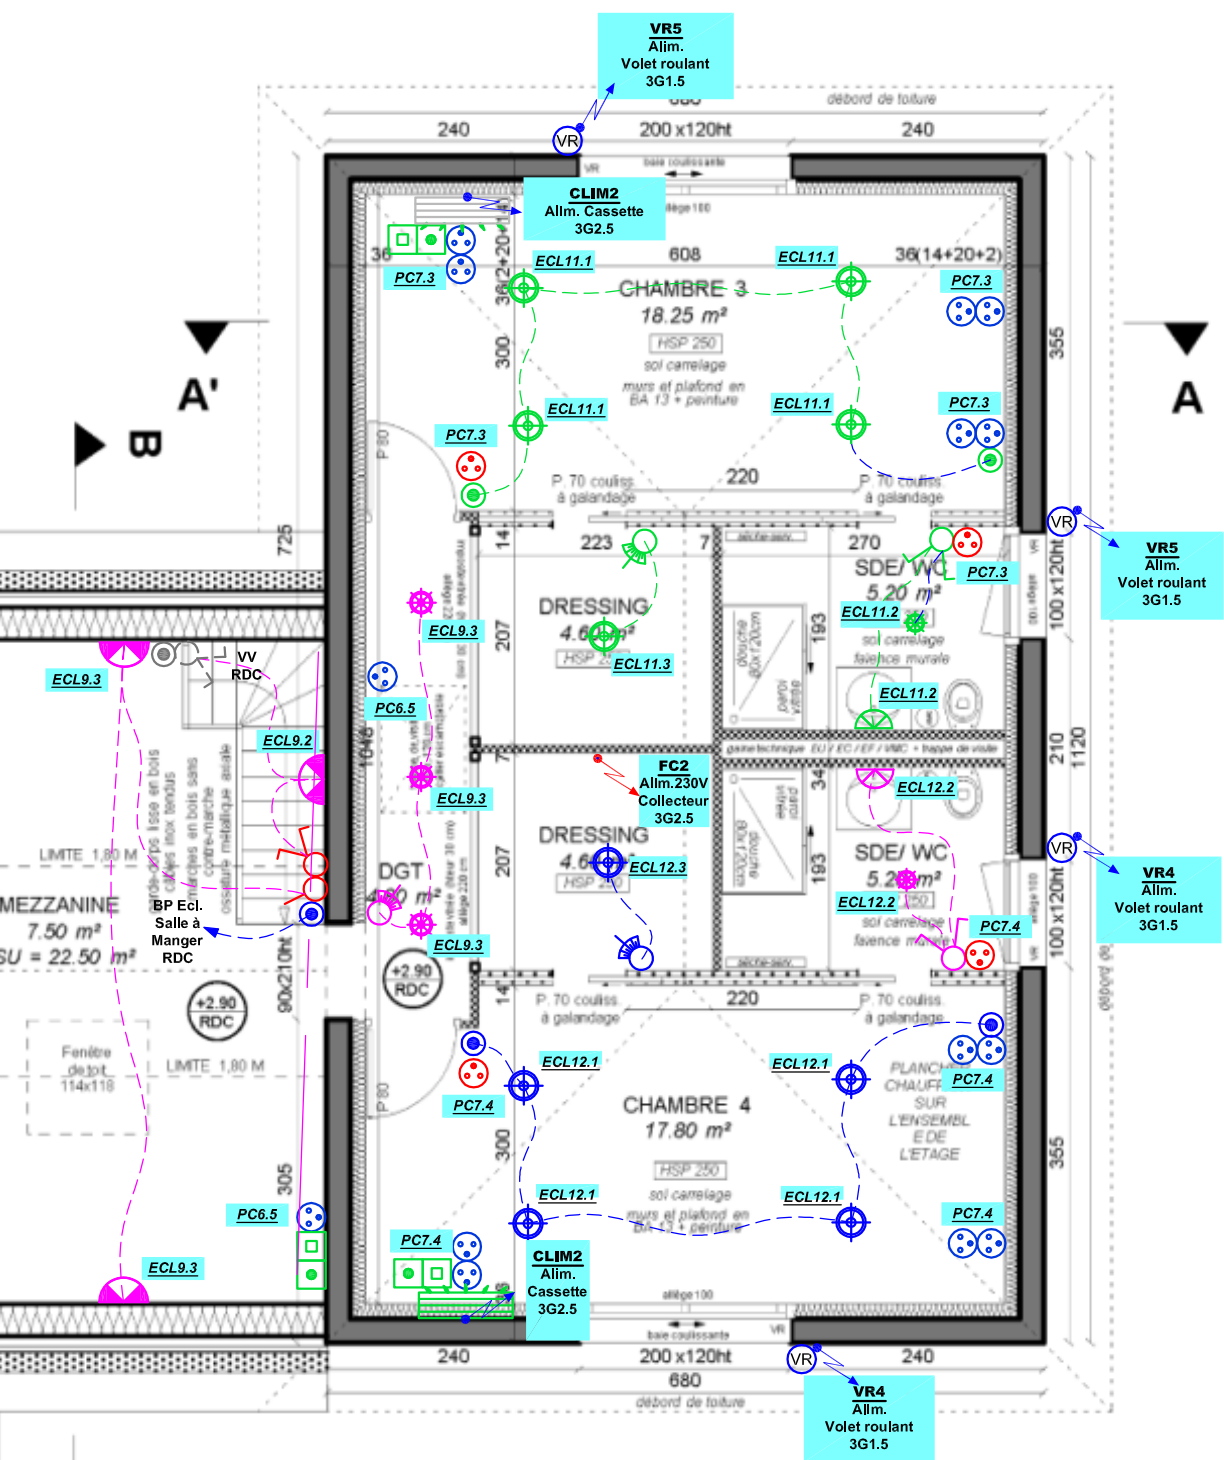

# ETAGE

- PC 10/16A+T ( Pose h max 30 cm)
- PC 10/16A+T ( Pose h 110 cm)
- PC 10/16A+T Spécialisée (Frigo-Lave Linge/Vaisselle Etc...)
- Sortie de câble
- Alimentation en attente
- Volet Roulant
- RJ45
- TV/FM
- Bouton poussoir
- Bouton poussoir télévariateur
- Inter simple / Lumineux
- Inter double
- Va et Vient
- Dimmable
- Détecteur plafond / saillie