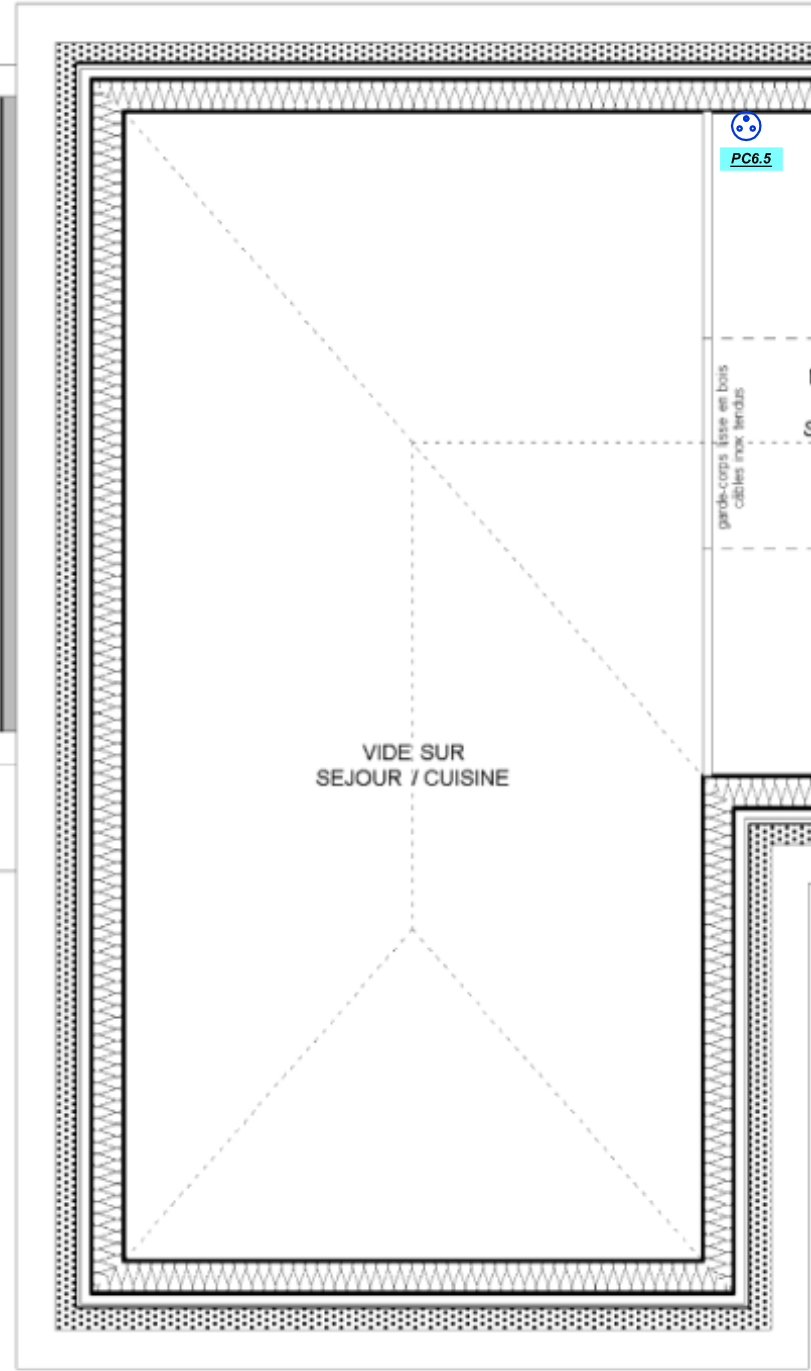

# ETAGE

- PC 10/16A+T ( Pose h max 30 cm)
- PC 10/16A+T ( Pose h 110 cm)
- PC 10/16A+T Spécialisée (Frigo-Lave Linge/Vaisselle Etc...)
- Sortie de câble
- Alimentation en attente
- Volet Roulant
- RJ45
- TV/FM
- Bouton poussoir
- Bouton poussoir télévariateur
- Inter simple / Lumineux
- Inter double
- Va et Vient
- Dimmable
- Détecteur plafond / saillie