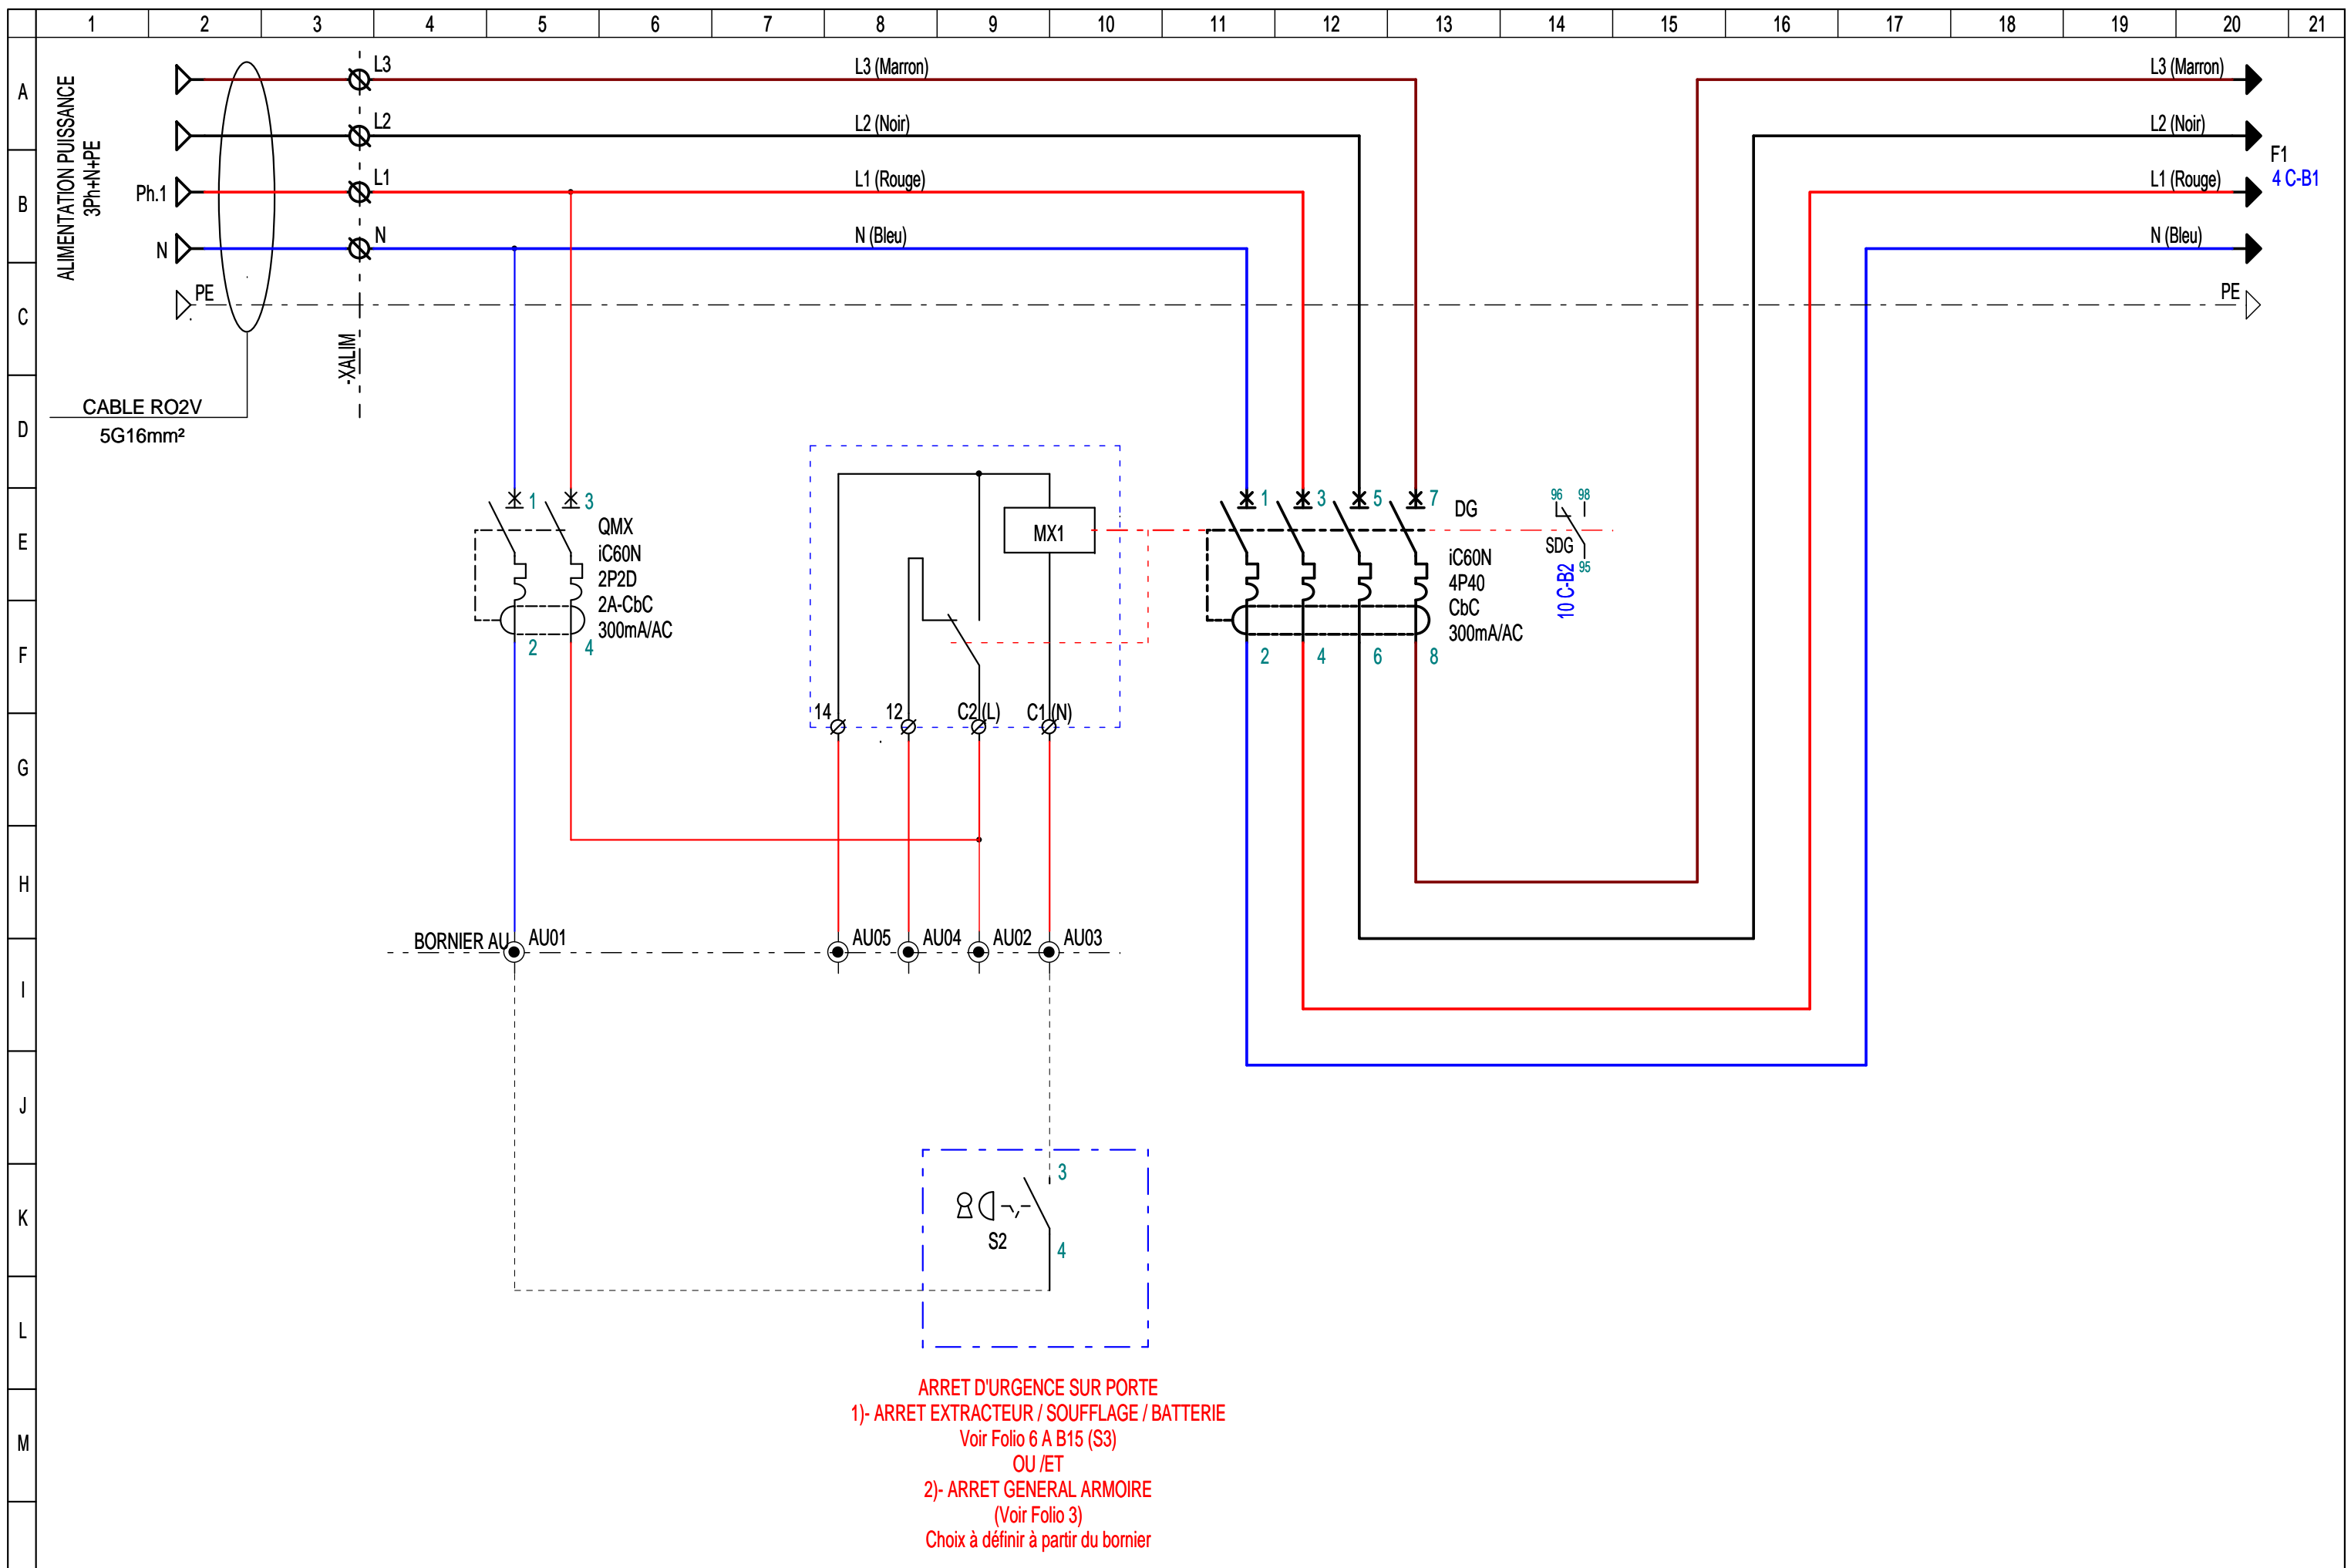

CE DOCUMENT EST NOTRE PROPRIETE IL NE PEUT PAS ETRE UTILISE SANS NOTRE AUTORISATION