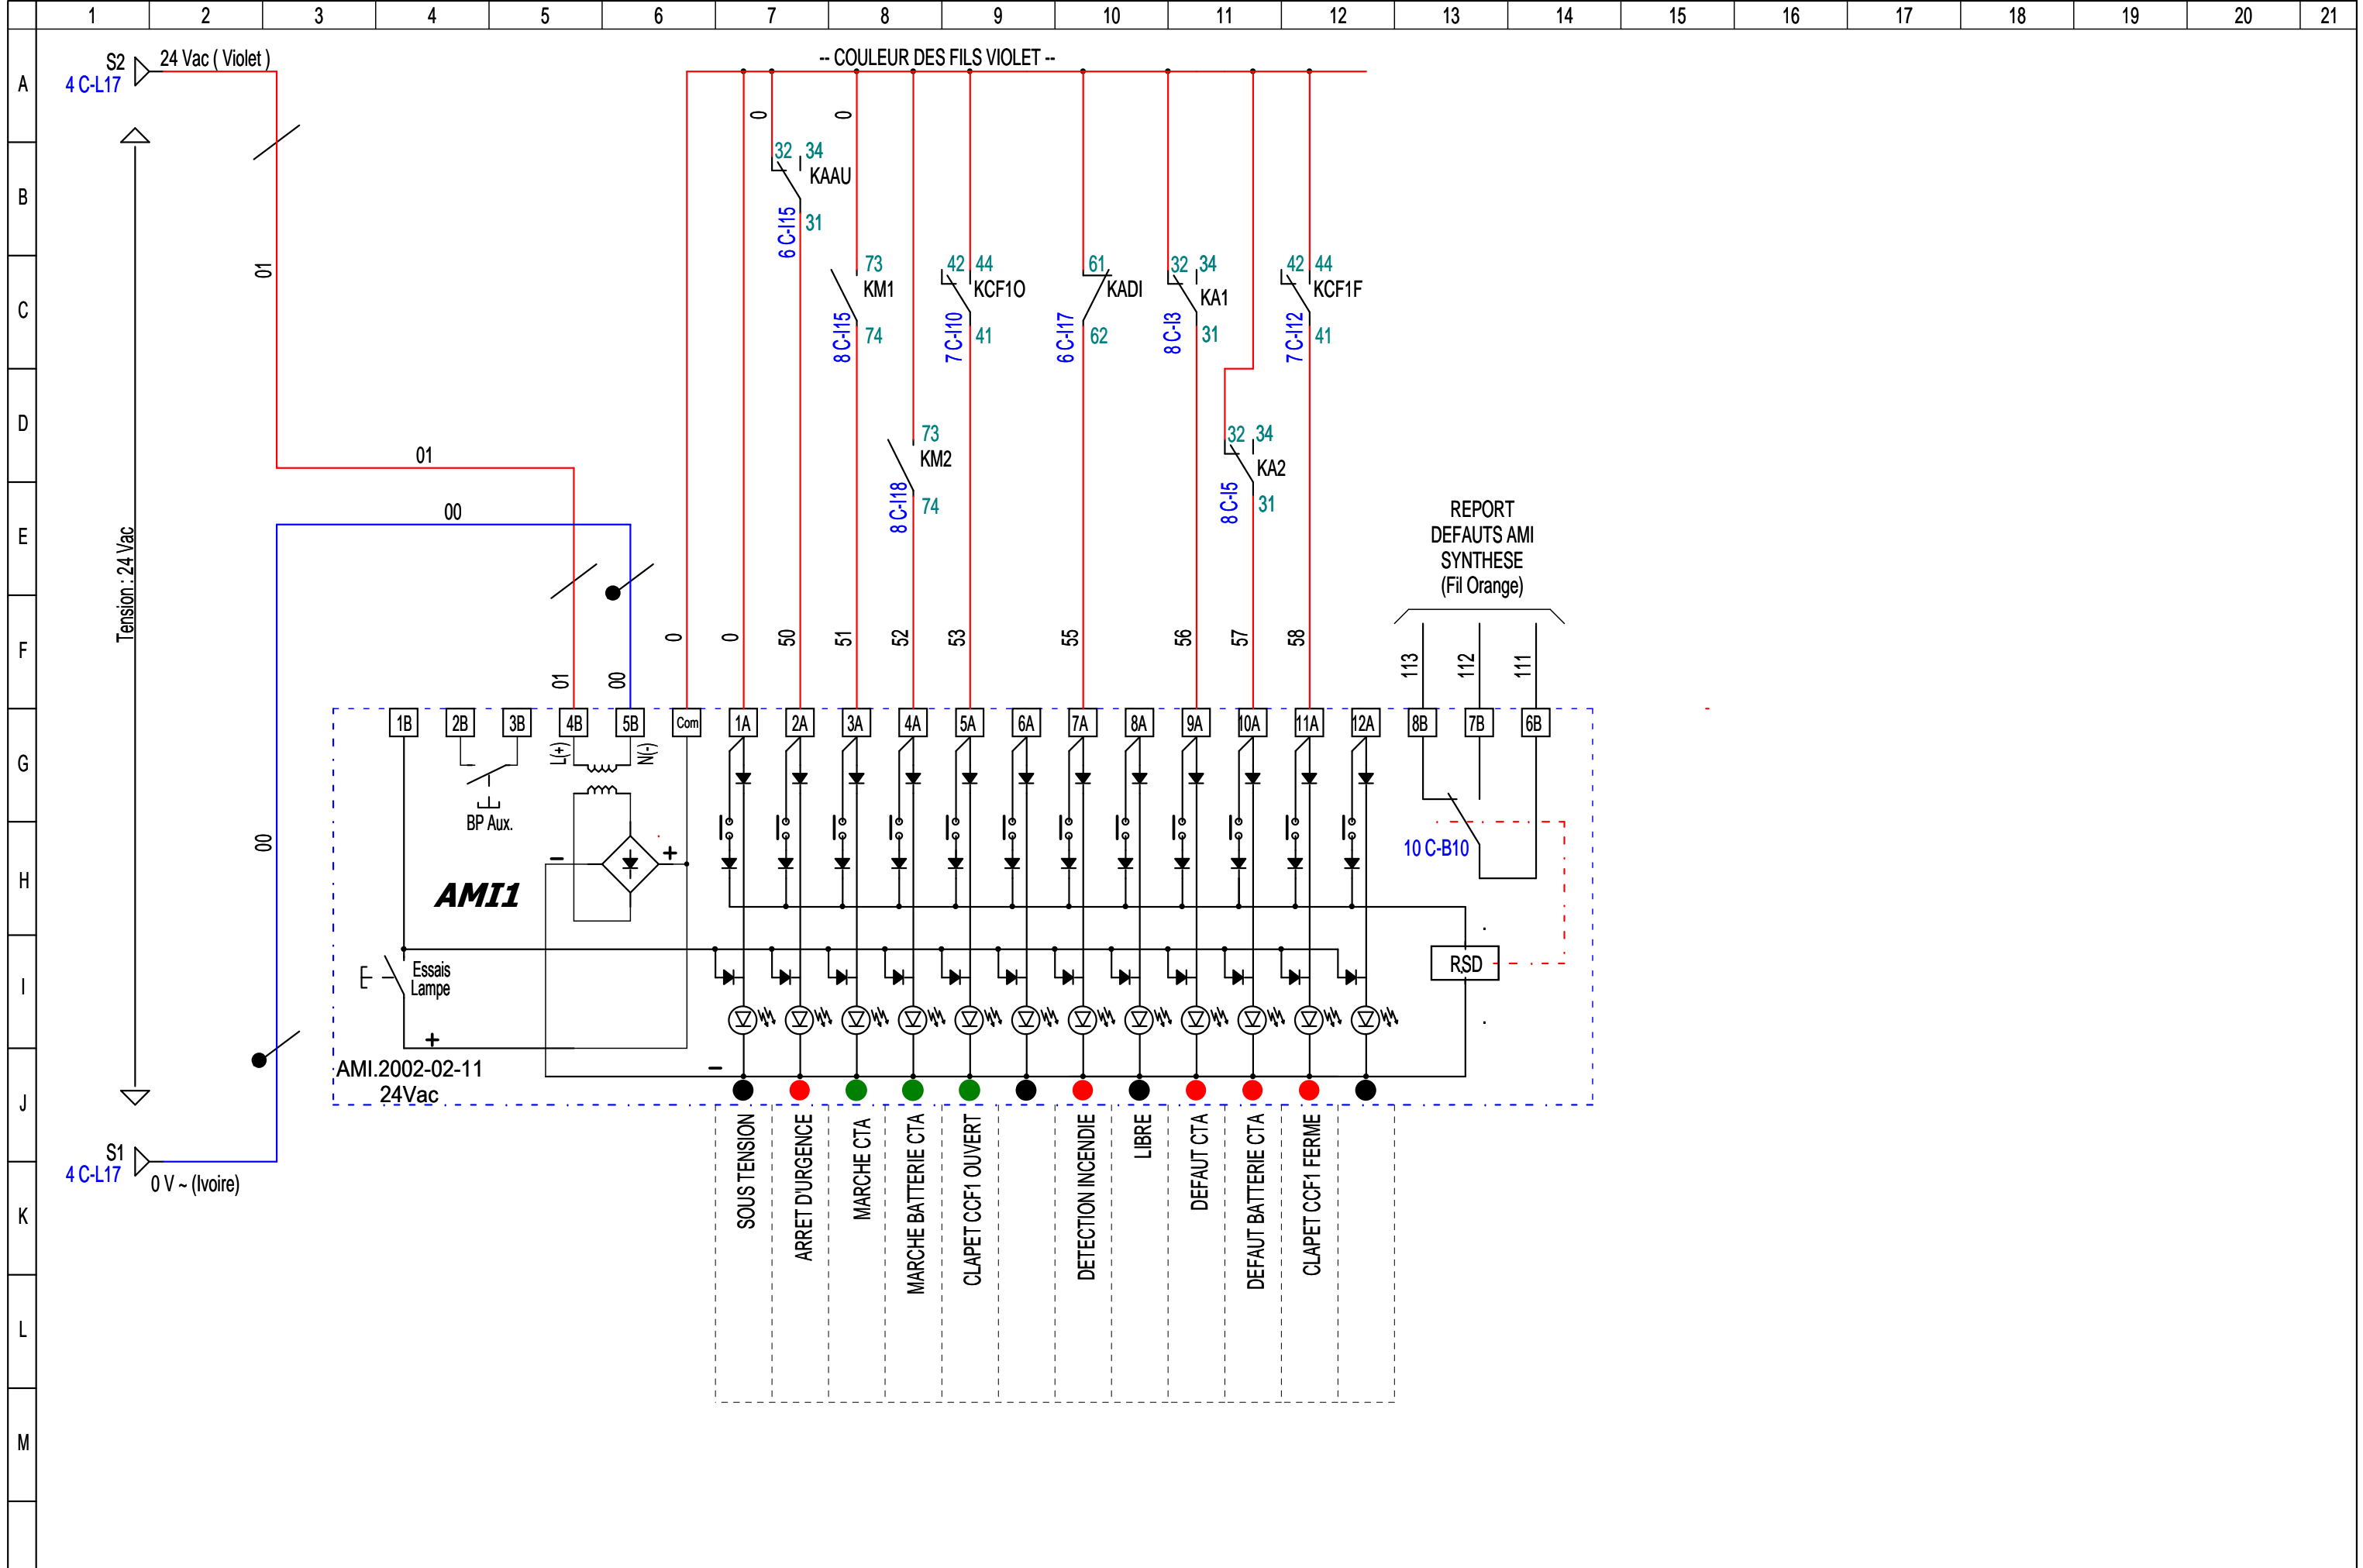

CE DOCUMENT EST NOTRE PROPRIETE IL NE PEUT PAS ETRE UTILISE SANS NOTRE AUTORISATION

DESSINE PAR: EVD
DATE: 19/06/2023

AFFAIRE: STATION METRO FAIDHERBE-CHALIGNY
205, Rue de Montreuil
75111 - paris

SAMEX
ACMO - Parc
10, Avenue Réaumur
92140 - CLAMART

DESIGNATION DU FOLIO:
ARMOIRE CVC FAIDHERBE
SIGNALISATION (24 Vac)

FOLIO:
09/11 C