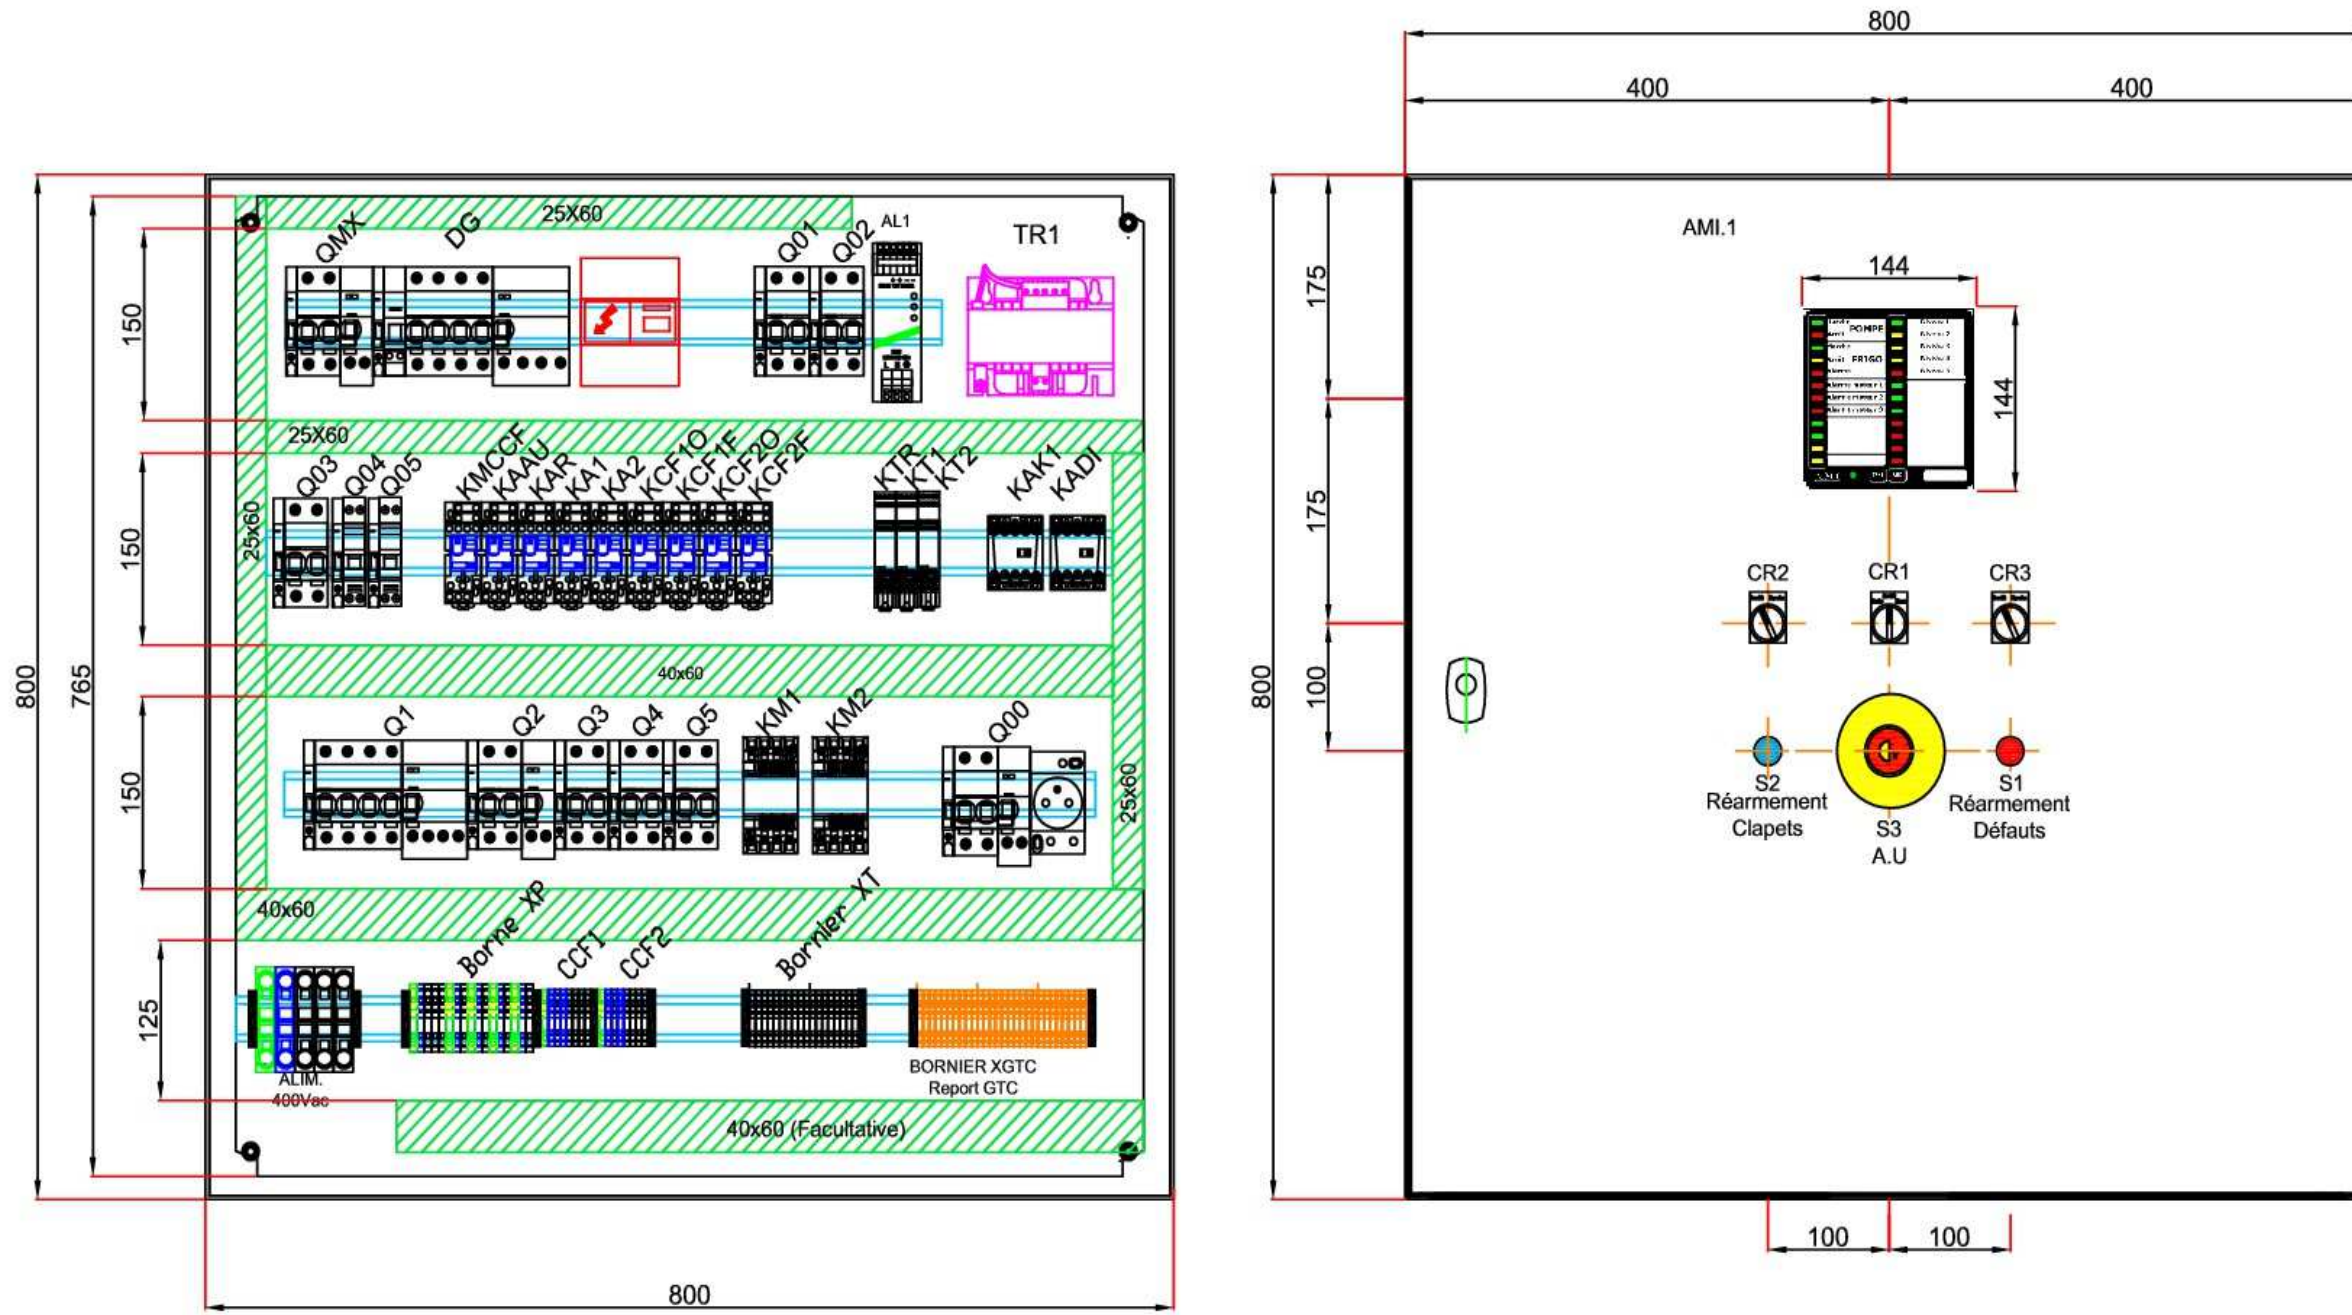

CE DOCUMENT EST NOTRE PROPRIETE IL NE PEUT PAS ETRE UTILISE SANS NOTRE AUTORISATION

COFFRET 800X800X250
PLATINE MICROPERFOREE

DESSINE PAR: EVD
DATE: 19/06/2023

AFFAIRE: STATION METRO FAIDHERBE-CHALIGNY
205, Rue de Montreuil
75111 - paris

SAMEX

ACMO - Parc
10, Avenue Réaumur
92140 - CLAMART

DESIGNATION DU FOLIO:
ARMOIRE CVC FAIDHERBE
EQUIPEMENT COFFRET

FOLIO:
11/11 C