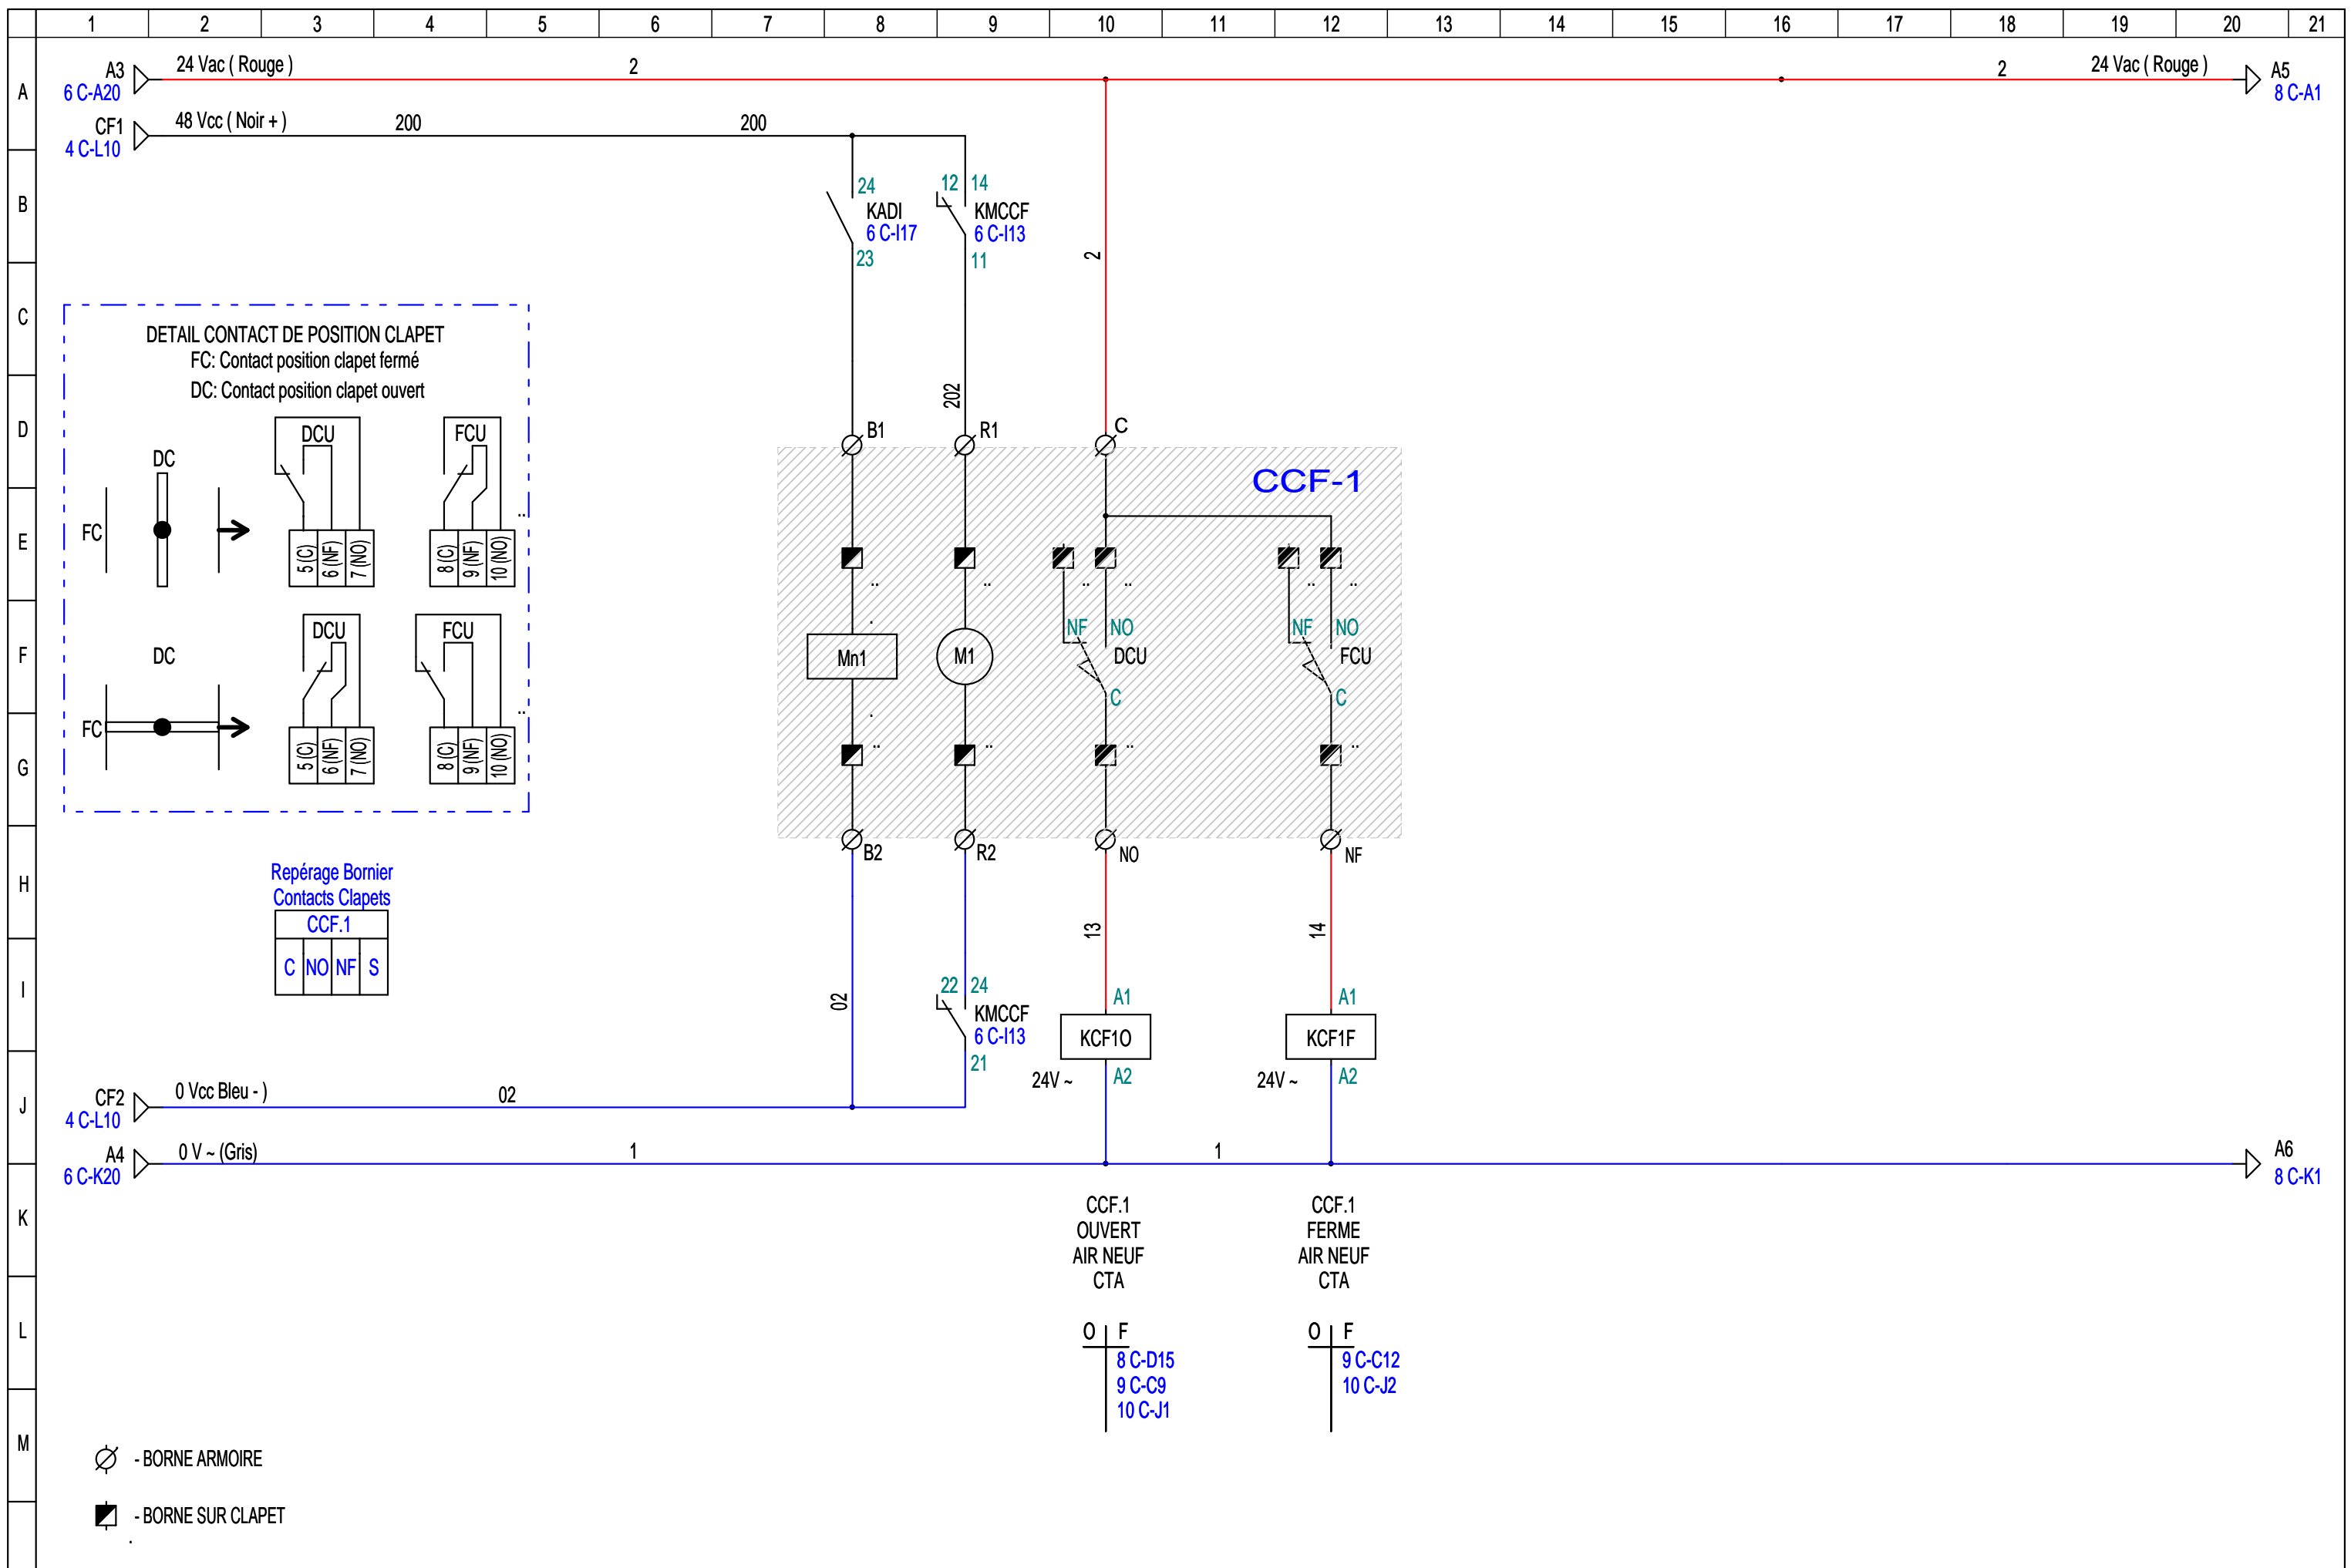

CE DOCUMENT EST NOTRE PROPRIETE IL NE PEUT PAS ETRE UTILISE SANS NOTRE AUTORISATION

DESSINE PAR: EVD
DATE: 19/06/2023

AFFAIRE: STATION METRO FAIDHERBE-CHALIGNY
205, Rue de Montreuil
75111 - paris

SAMEX

ACMO - Parc
10, Avenue Réaumur
92140 - CLAMART

DESIGNATION DU FOLIO:
ARMOIRE CVC FAIDHERBE
(24 Vac) CLAPET COUPE FEU CTA

FOLIO:
07/11 C