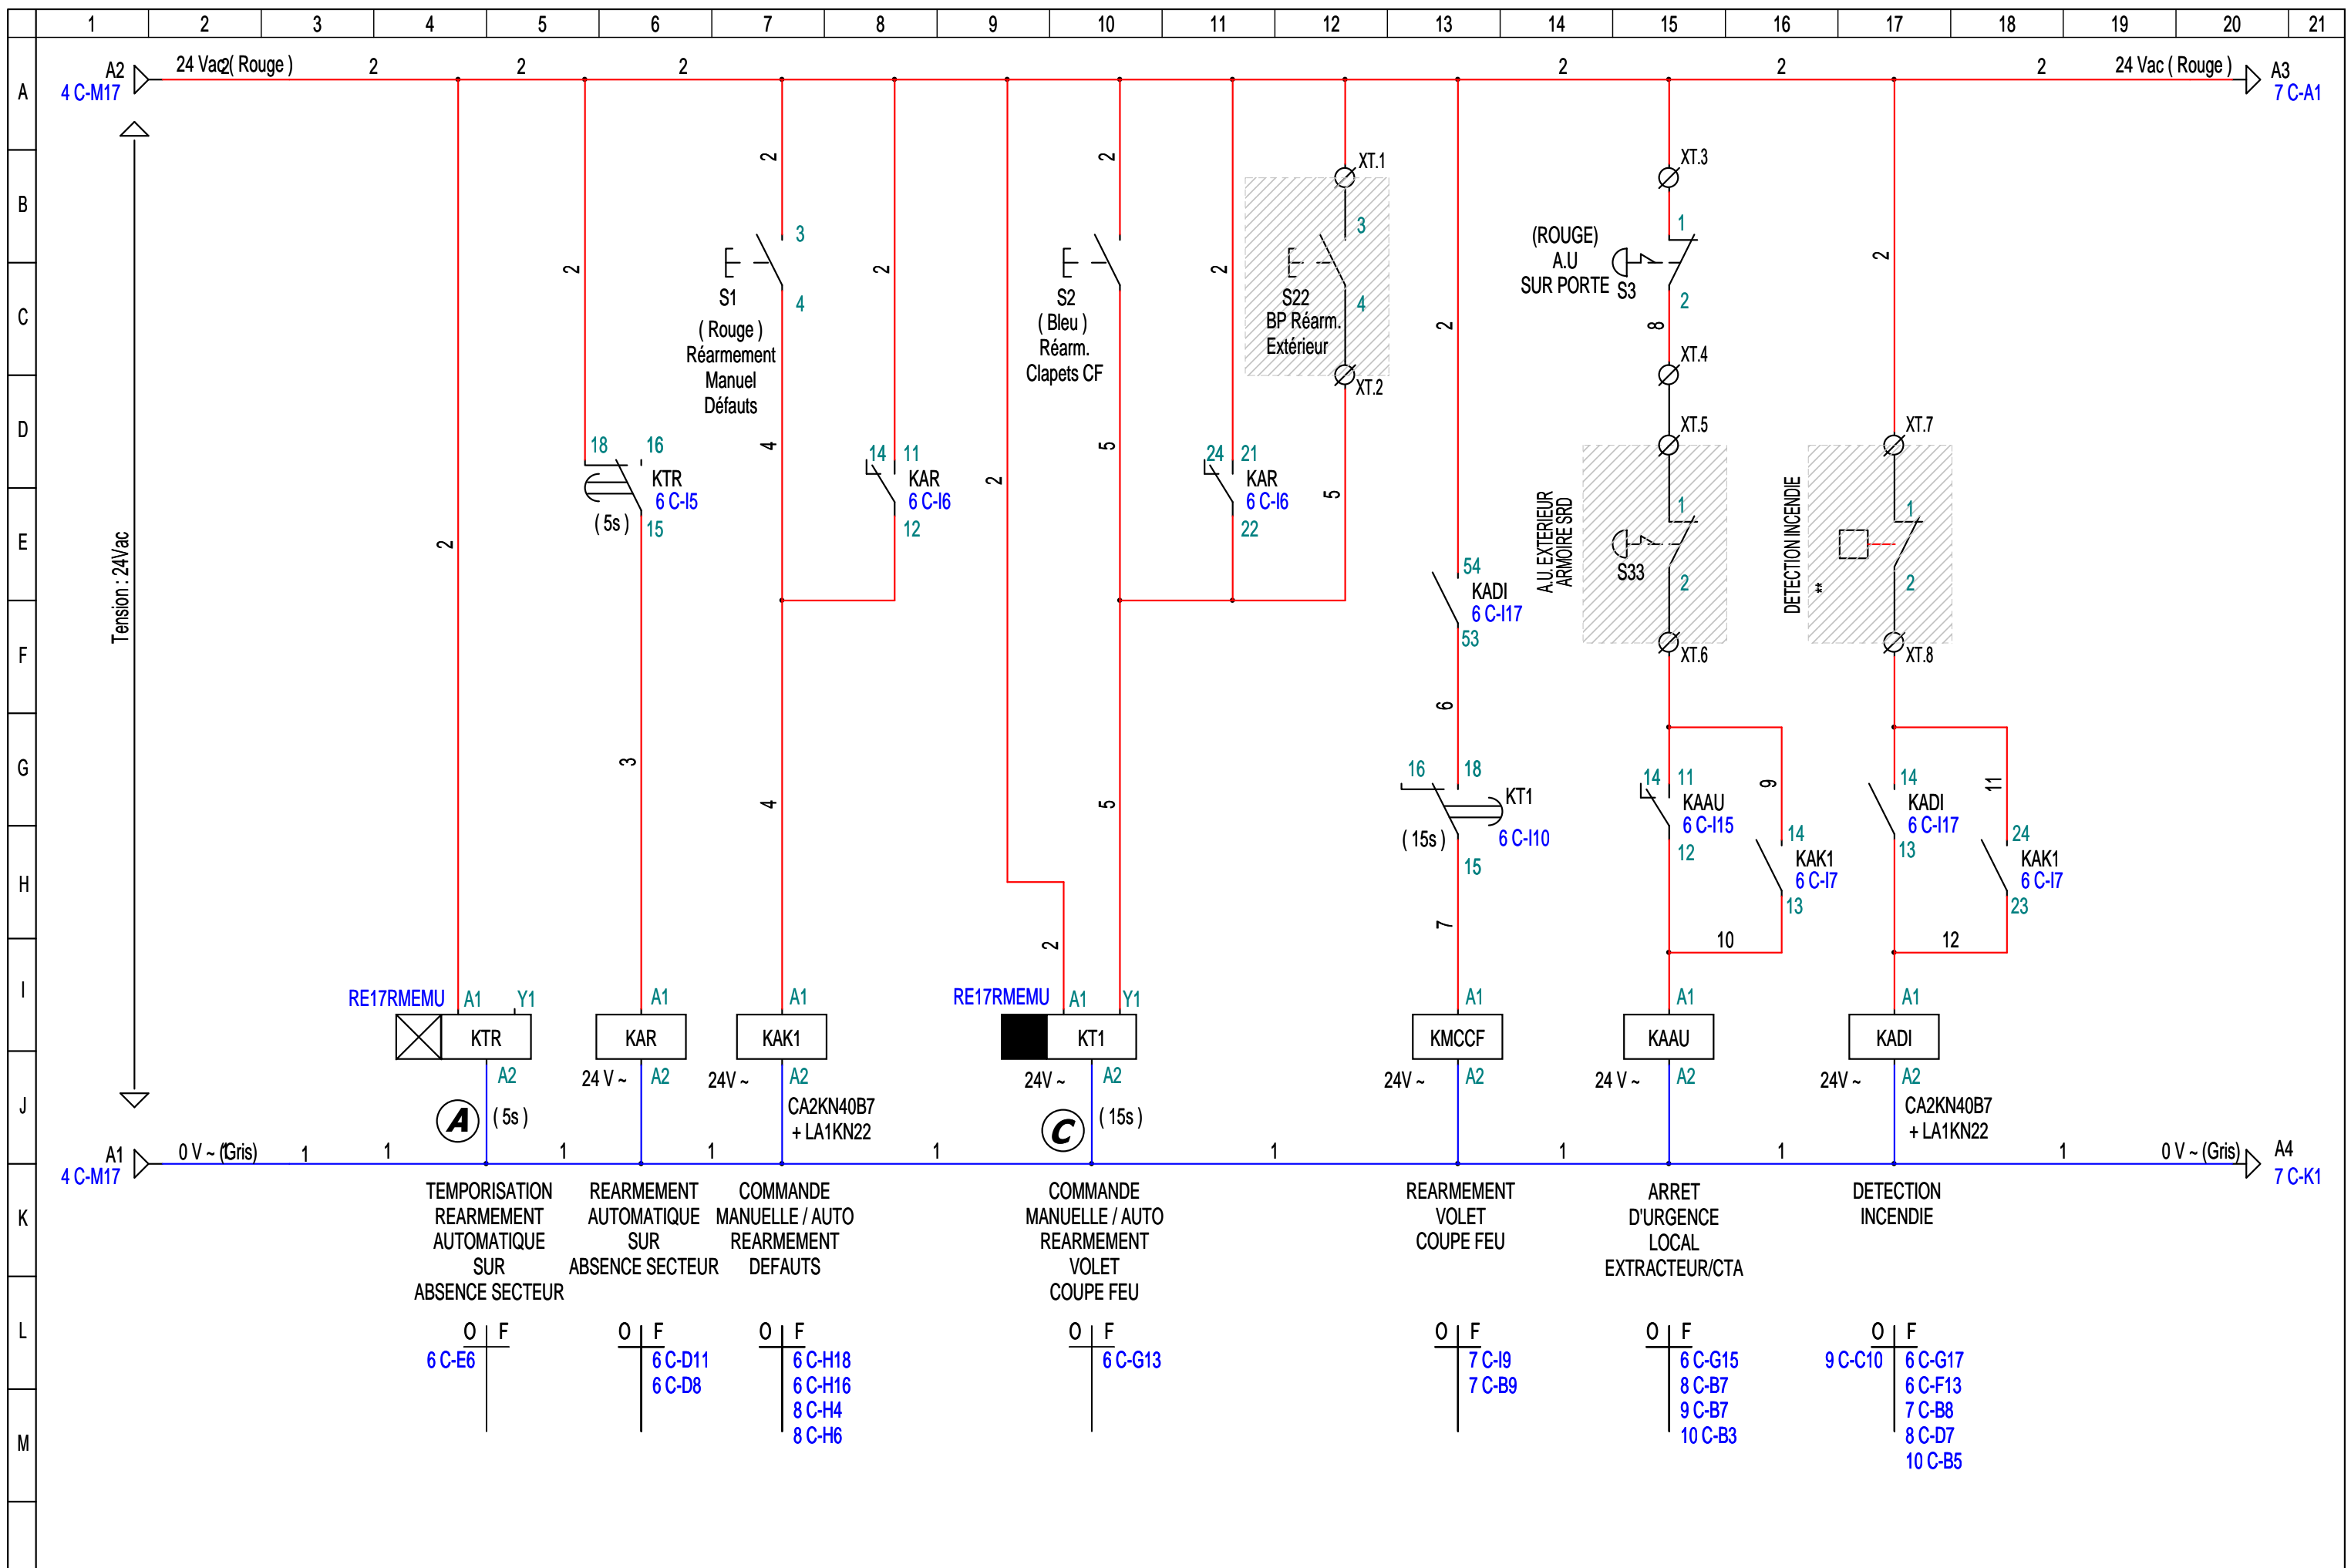

CE DOCUMENT EST NOTRE PROPRIETE IL NE PEUT PAS ETRE UTILISE SANS NOTRE AUTORISATION

DESSINE PAR: EVD
DATE: 19/06/2023

AFFAIRE: STATION METRO FAIDHERBE-CHALIGNY
205, Rue de Montreuil
75111 - paris

SAMEX
ACMO - Parc
10, Avenue Réaumur
92140 - CLAMART

DESIGNATION DU FOLIO:
ARMOIRE CVC FAIDHERBE
Cde (24Vac) - DI & CCF - RELAYAGE

FOLIO:
06/11 C