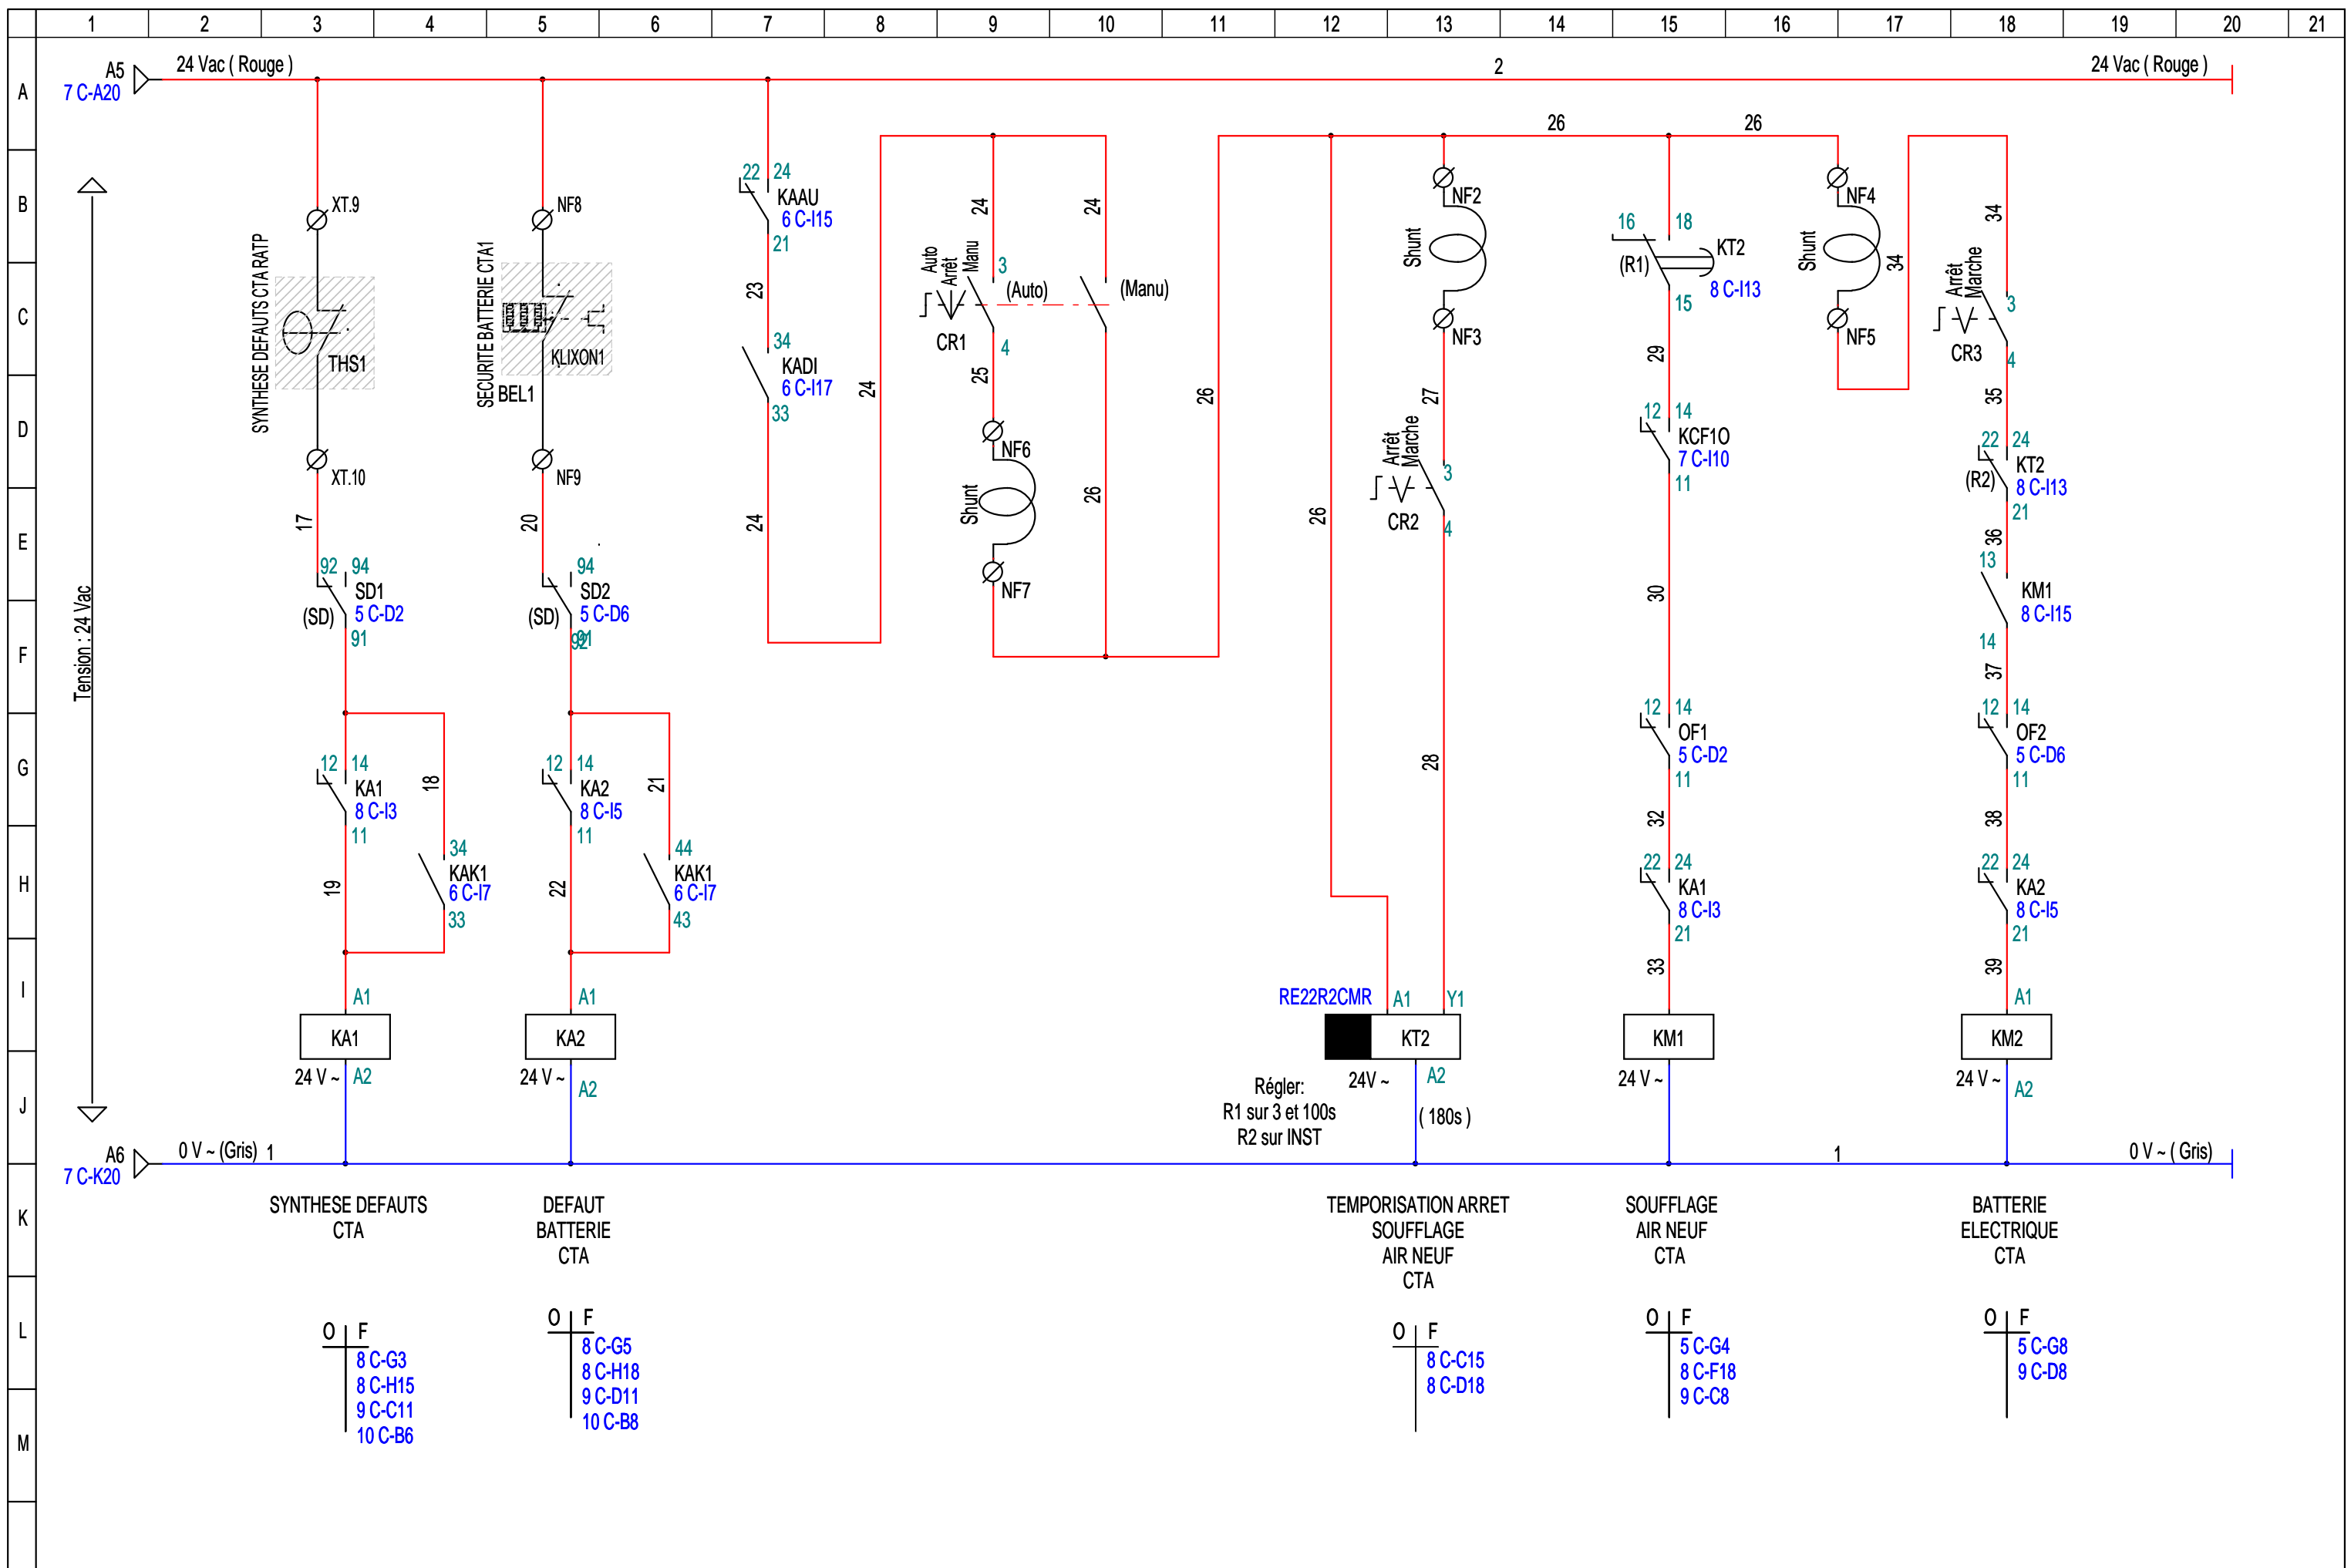

CE DOCUMENT EST NOTRE PROPRIETE IL NE PEUT PAS ETRE UTILISE SANS NOTRE AUTORISATION

DESSINE PAR: EVD
DATE: 19/06/2023

AFFAIRE: STATION METRO FAIDHERBE-CHALIGNY
205, Rue de Montreuil
75111 - paris

SAMEX ACMO - Parc
10, Avenue Réaumur
92140 - CLAMART

DESIGNATION DU FOLIO:
ARMOIRE CVC FAIDHERBE
CDE (24 Vac) - COMMANDE CTA ET BATTERIE

FOLIO:
08/11 C