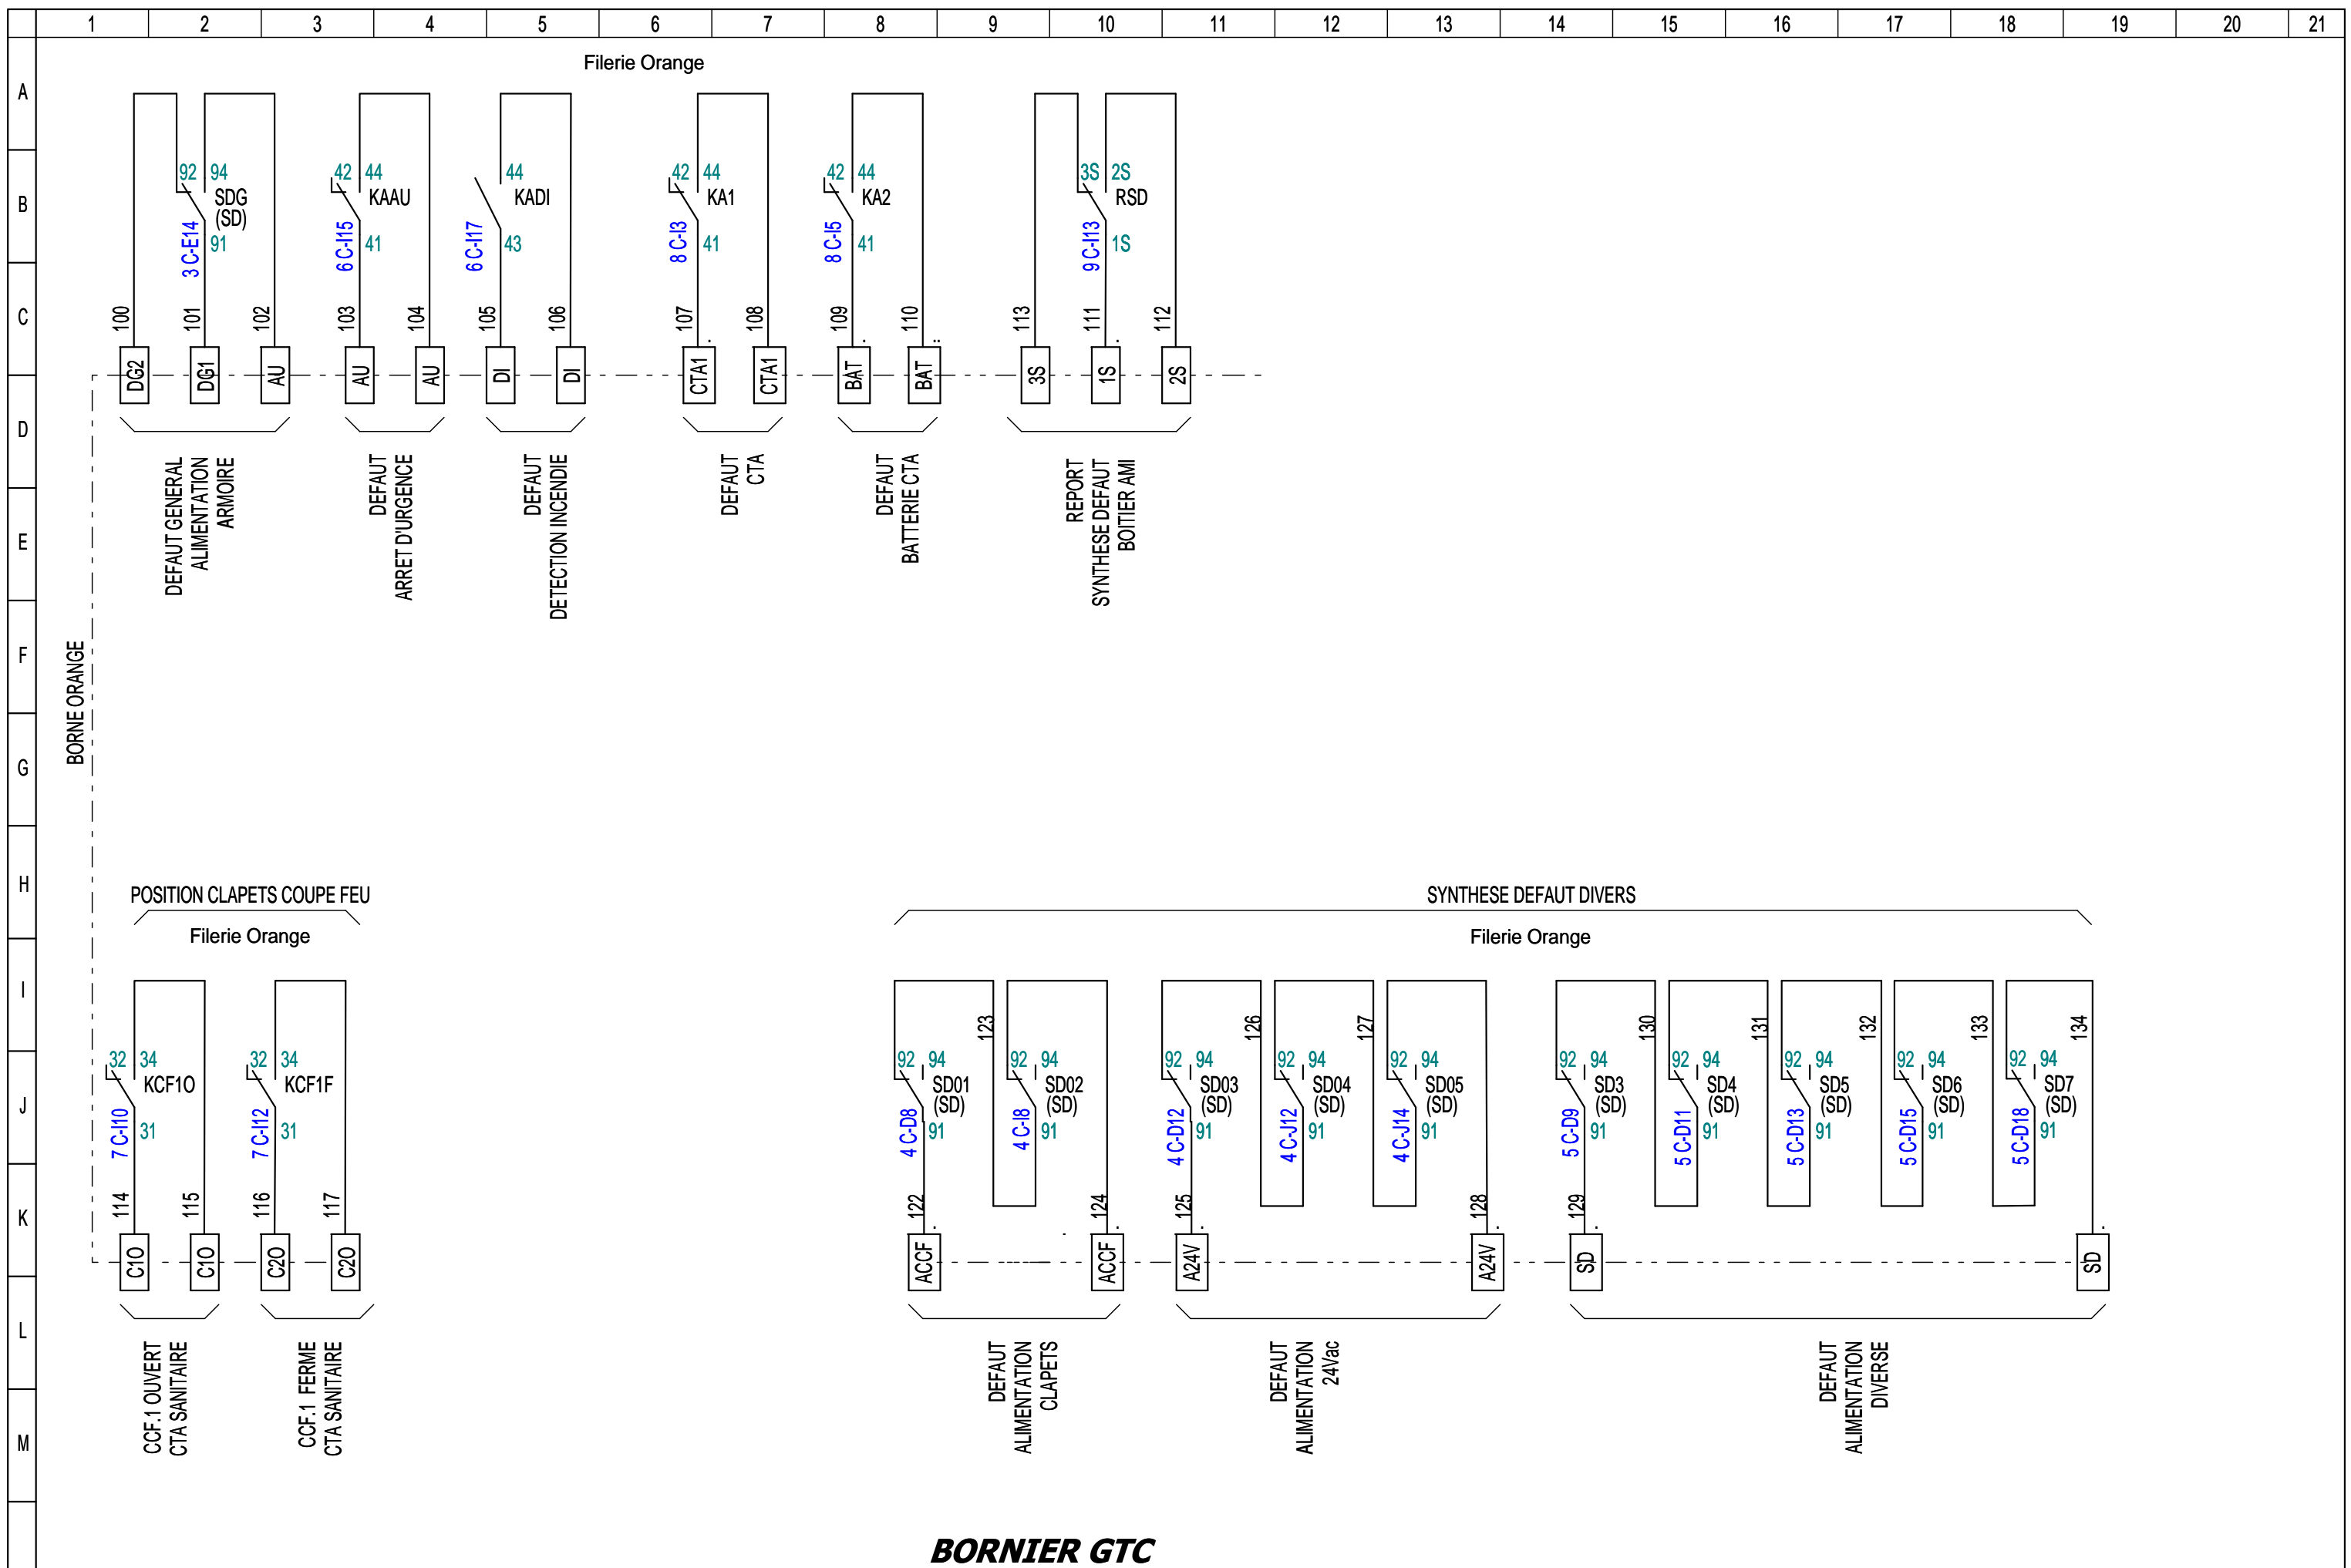

**BORNIER GTC**

DESSINE PAR: EVD  
DATE: 19/06/2023

AFFAIRE:  STATION METRO FAIDHERBE-CHALIGNY  
205, Rue de Montreuil  
75111 - paris

ACMO - Parc  
10, Avenue Réaumur  
92140 - CLAMART

DESIGNATION DU FOLIO:  
ARMOIRE CVC FAIDHERBE  
REPORT DEFAULT GTC