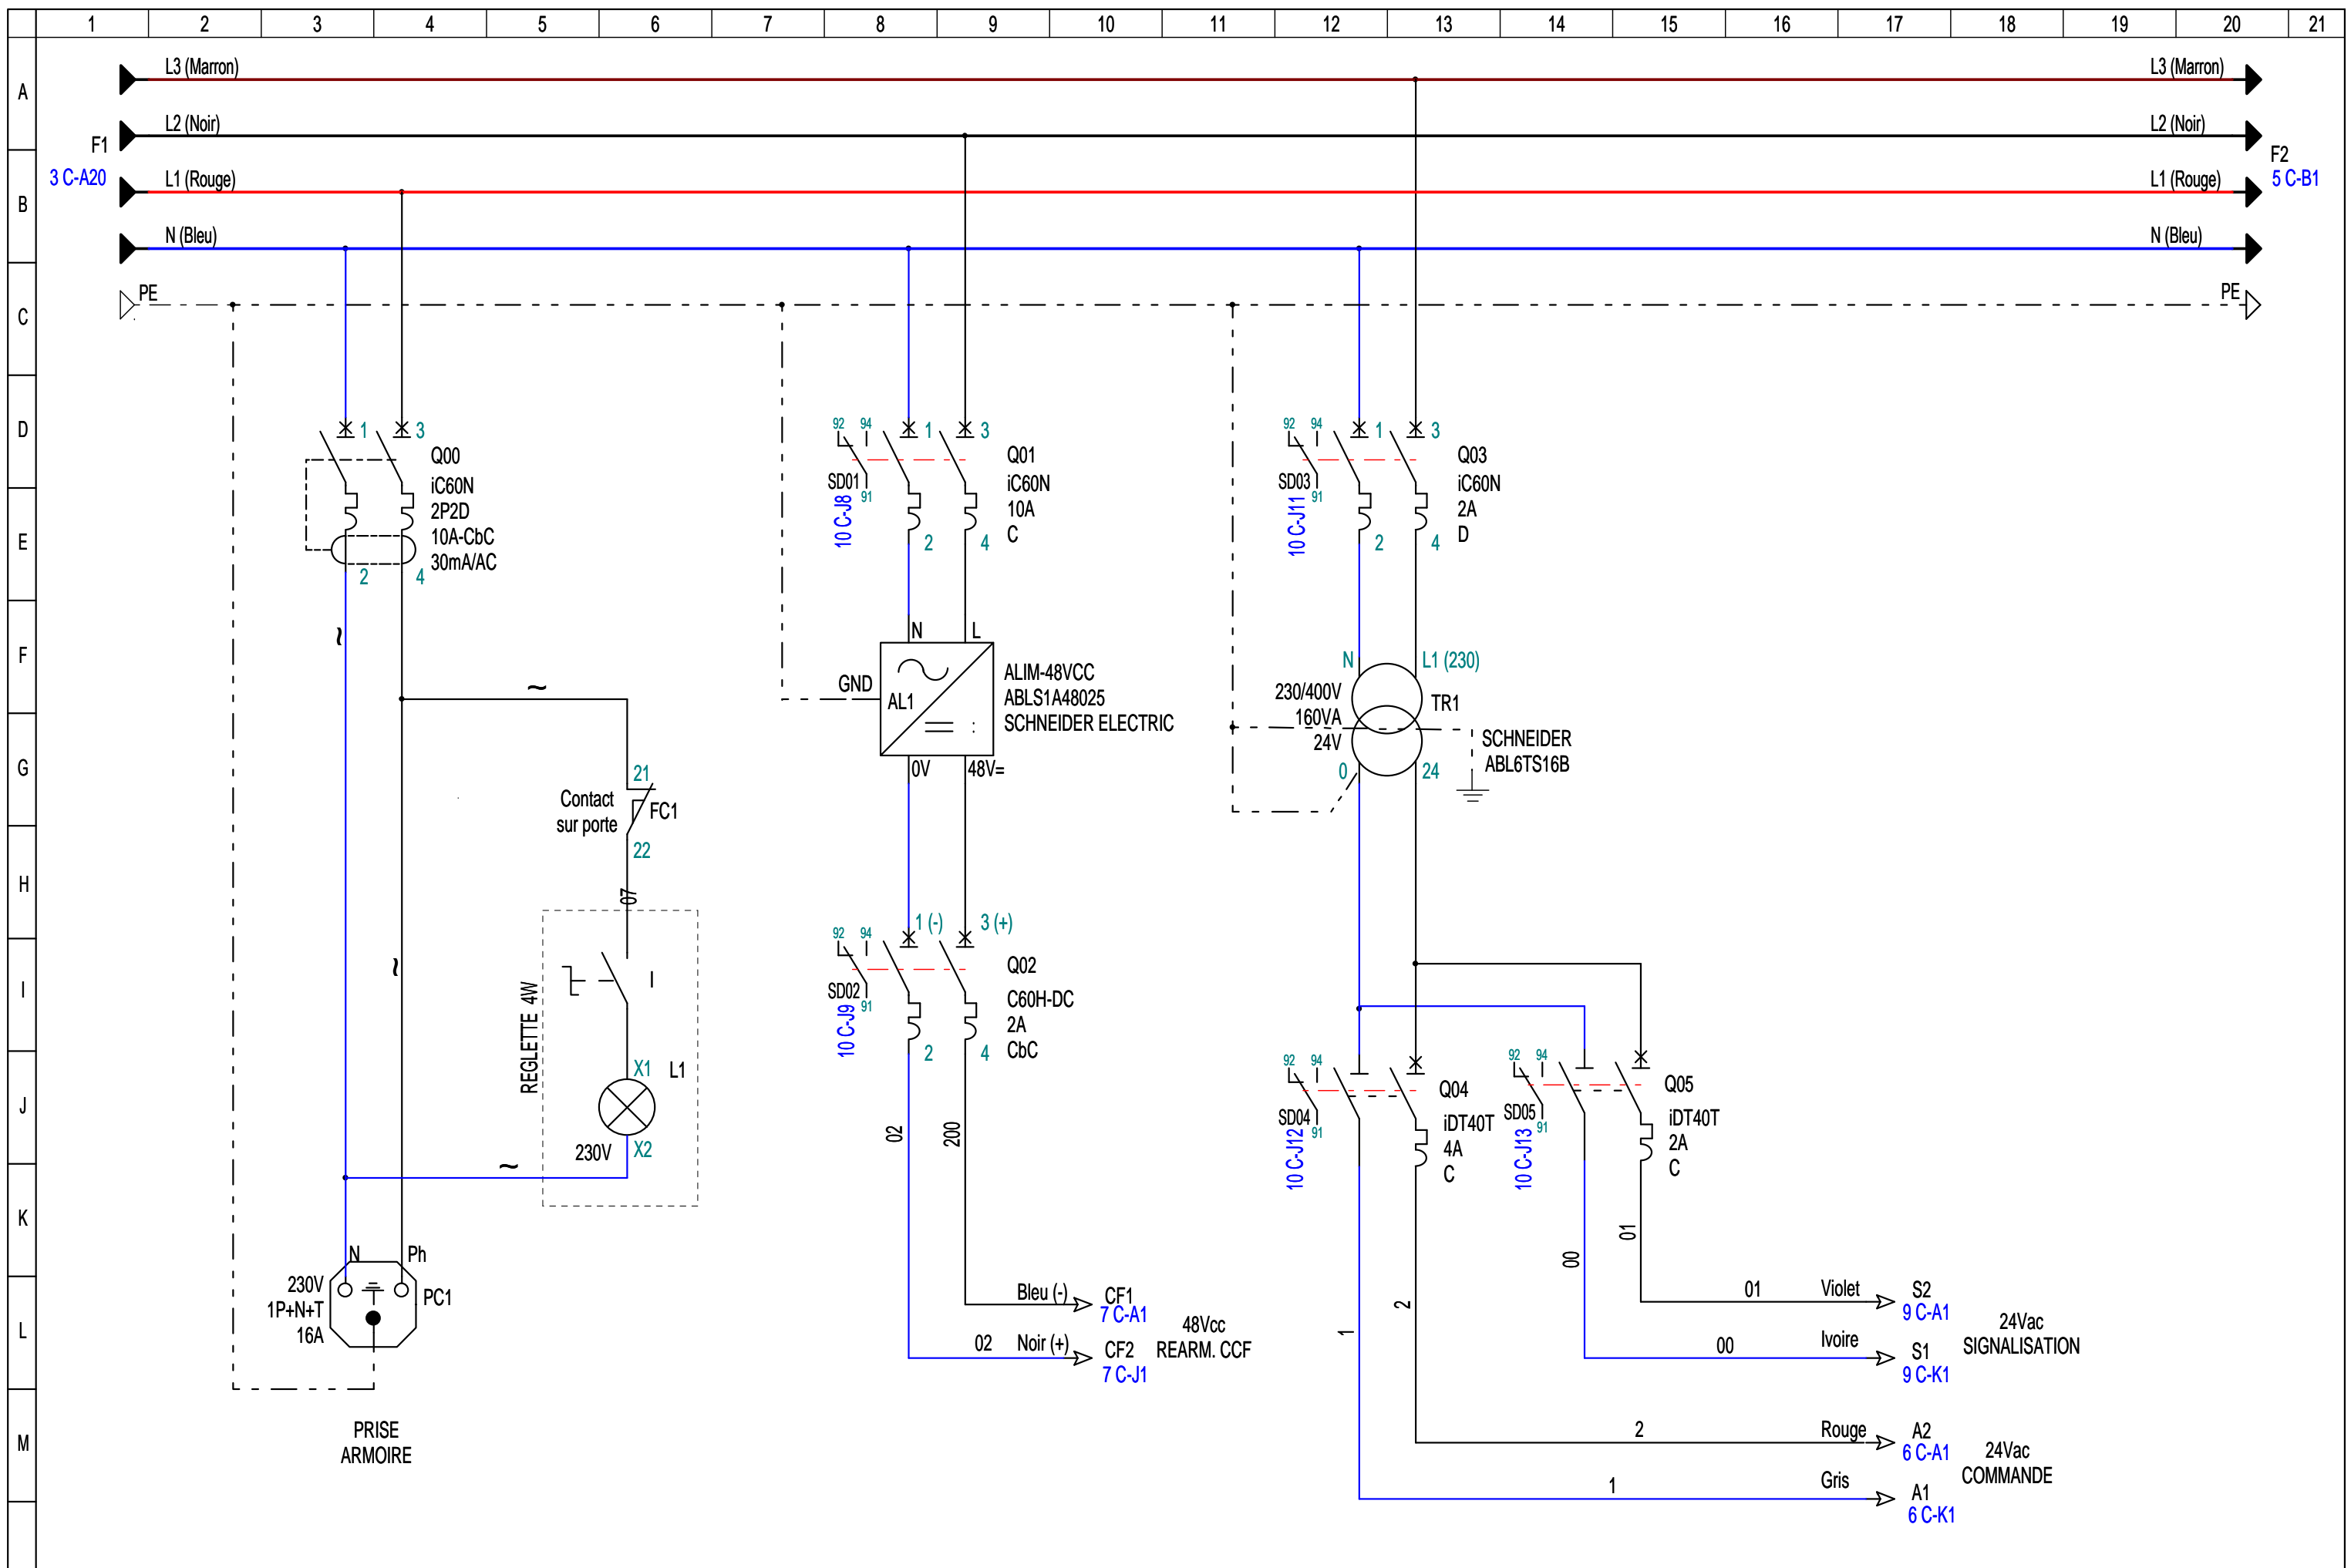

CE DOCUMENT EST NOTRE PROPRIETE IL NE PEUT PAS ETRE UTILISE SANS NOTRE AUTORISATION

DESSINE PAR: EVD
DATE: 19/06/2023

AFFAIRE: STATION METRO FAIDHERBE-CHALIGNY
205, Rue de Montreuil
75111 - paris

SAMEX
ACMO - Parc
10, Avenue Réaumur
92140 - CLAMART

DESIGNATION DU FOLIO:
ARMOIRE CVC FAIDHERBE
PUISSANCE & FORMATION DES POLARITES

FOLIO:
04/11 C