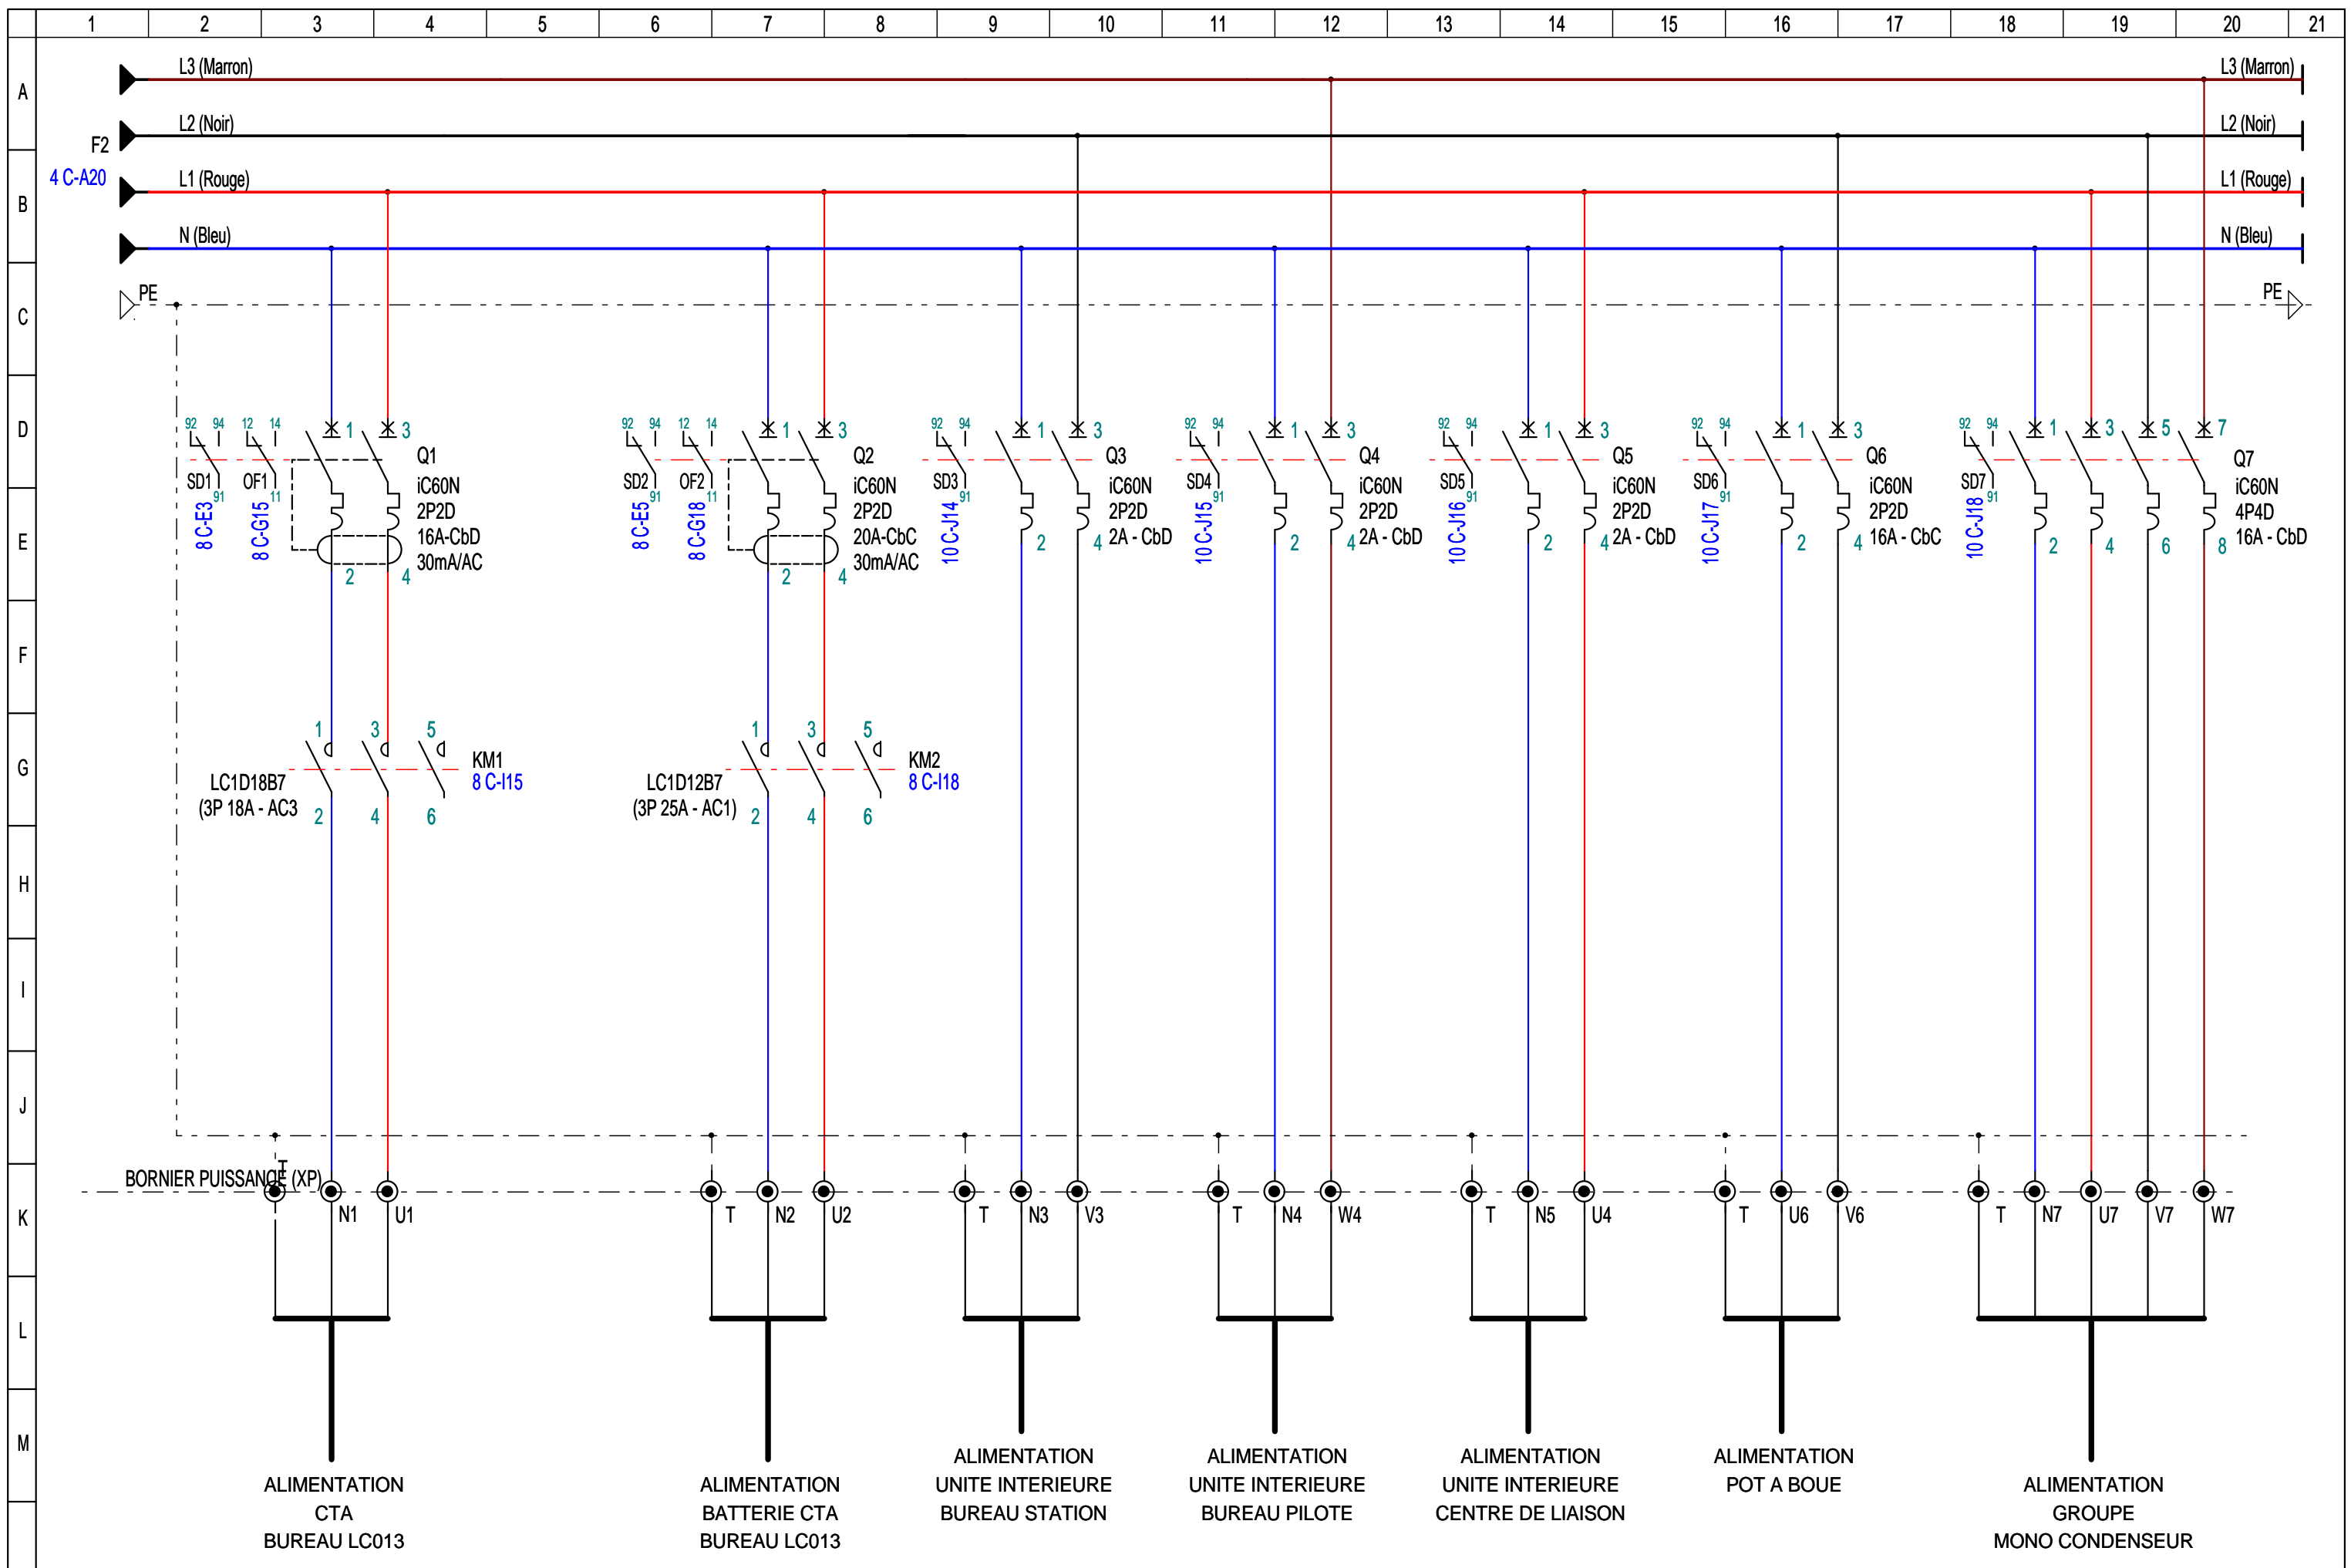

CE DOCUMENT EST NOTRE PROPRIETE IL NE PEUT PAS ETRE UTILISE SANS NOTRE AUTORISATION